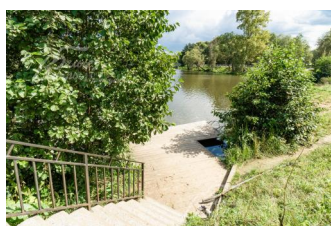

В жилом комплексе

Участков: 99

Описание

Коттеджный поселок «Русская Усадьба» расположен рядом с поселком Былово.

Его главным, но не единственным достоинством, является великолепное местоположение. Коттеджный поселок расположен непосредственно на берегу большого чистого и живописного пруда, образованного от речки Жилетовка (приток Пахры). С противоположной стороны поселок граничит с густым смешанным лесом (ель, берёза). С возвышенности, где обустроен поселок, открывается красивейший вид на окрестности.

Украшением поселка являются въездная группа и ограждение в виде кованно-сварных конструкций на кирпичных столбах. На берегу пруда для всех жителей поселка выделена общественная территория для отдыха, где организована пляжная территория с зоной купания. На противоположном берегу пруда возвышается церковь Архангела Михаила.

Готовы к использованию футбольное поле, здание администрации, охраны и эксплуатационной службы, гостевая парковка, площадка для вывоза мусора, волейбольная площадка с возможностью заливания

катка в зимнее время, детский городок с зоной отдыха.

Инфраструктура

В поселке уже построено:

- здание администрации, охраны и эксплуатационной службы
- футбольное поле
- универсальная спортивная площадка (волейбол с возможностью заливания катка в зимнее время; баскетбол, теннис и др.)
- гостевая парковка
- площадка для вывоза мусора
- детский городок с зоной отдыха
- пляжная территория с зоной купания