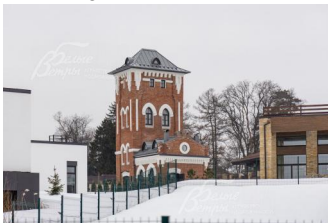

56 000 000 руб. 619 413 \$ 569 702 €

Курс ЦБ РФ 22.05.24 \$ — 90.41 руб. € — 98.30 руб.

[Участок, Усадьба Бергов к/п Код: 214-710](#)

Код: 214-710

Особенности объекта

Интернет: есть (оптоволоконный кабель в поселке)

Свободный участок в поселке класса премиум с разрешением на строительство коттеджа площадью 450 кв.м. "Усадьба Бергов" расположена на берегу реки с массивом хвойных деревьев и парками отставрированными на берегу т.ч. (павильон, качели), беседки, на территории центра кафе и езды минутами в современном крупнейшем (кроссфит), студия фитнеса, в Schreiner, школа и МЭШ, отделение авто: в Василия мин в шоссе, Минское, Москва Сити.

Расположение

Усадьба Бергов к/п (Первомайское) **Киевское шоссе**, от МКАД по шоссе: 21 км, всего: 25 км
Тип застройки: формирующийся к/п

Участок

Площадь участка, соток: 28
Тип участка: без деревьев с небольшим уклоном
Статус земли: Земли населенных пунктов для ИЖС
Дополнительная информация об участке: Участок правильной формы с небольшим уклоном в сторону реки, находится рядом с общественным центром с бассейном и спортзалами..

Элементы положит. окружения

широкие дороги (6м) , тротуары, покрытые брусчаткой, освещение, ландшафтный дизайн на улицах поселка и в местах общественного отдыха. Есть спуск к реке - заливу, где можно покататься на лодочках.