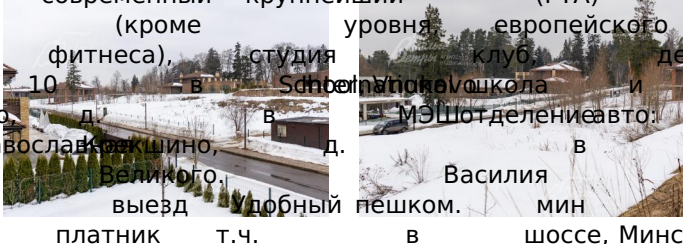

56 000 000 руб. 619 413 \$ 569 702 €

Курс ЦБ РФ 22.05.24 \$ — 90.41 руб. € — 98.30 руб.

[Участок, Усадьба Бергов к/п Код: 214-710](#)

Код: 214-710

Особенности объекта

Интернет: есть (оптоволоконный кабель в поселке)

Свободный участок в поселке класса премиум с разрешением на строительство коттеджа площадью 450 кв.м. "Усадьба Бергов" расположена на берегу реки с массивом хвойных деревьев и парками отставрированными на берегу т.ч. (павильон, качели), беседки, на территории центра кафе и езды минутами в современном крупнейшем (кроссфит), студия фитнеса, в Schreiner, школа и МЭШ, отделение авто: в Василия мин в шоссе, Минское, Москва Сити.

Расположение

Усадьба Бергов к/п (Первомайское) **Киевское шоссе**, от МКАД по шоссе: 21 км, всего: 25 км
Тип застройки: формирующийся к/п

Участок

Площадь участка, соток: 28
Тип участка: без деревьев с небольшим уклоном
Статус земли: Земли населенных пунктов для ИЖС
Дополнительная информация об участке: Участок правильной формы с небольшим уклоном в сторону реки, находится рядом с общественным центром с бассейном и спортзалами..

Элементы положит. окружения

широкие дороги (6м) , тротуары, покрытые брусчаткой, освещение, ландшафтный дизайн на улицах поселка и в местах общественного отдыха. Есть спуск к реке - заливу, где можно покататься на лодочках.