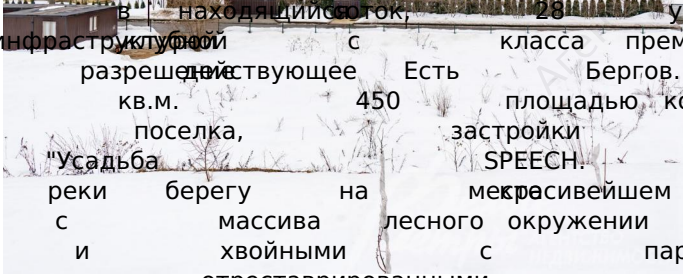

56 000 000 руб. 619 413 \$ 569 702 €

Курс ЦБ РФ 22.05.24 \$ — 90.41 руб. € — 98.30 руб.

[Участок, Усадьба Бергов к/п Код: 214-710](#)

Код: 214-710

Особенности объекта

Интернет: есть (оптоволоконный кабель в поселке)

Свободный участок в поселке класса премиум с разрешением на строительство коттеджа площадью 450 кв.м. "Усадьба Бергов" расположена на берегу реки с массивом хвойных деревьев и парками отставрированными на берегу т.ч. (павильон, качели), беседки, на территории центра кафе и езды минутами в современном крупнейшем (кроссфит), студия фитнеса, в Schreiner, школа и МЭШ, отделение авто: в Василия мин в шоссе, Минское, Москва Сити.

Расположение

Усадьба Бергов к/п (Первомайское) **Киевское шоссе**, от МКАД по шоссе: 21 км, всего: 25 км
Тип застройки: формирующийся к/п

Участок

Площадь участка, соток: 28
Тип участка: без деревьев с небольшим уклоном
Статус земли: Земли населенных пунктов для ИЖС
Дополнительная информация об участке: Участок правильной формы с небольшим уклоном в сторону реки, находится рядом с общественным центром с бассейном и спортзалами..

Элементы положит. окружения

широкие дороги (6м) , тротуары, покрытые брусчаткой, освещение, ландшафтный дизайн на улицах поселка и в местах общественного отдыха. Есть спуск к реке - заливу, где можно покататься на лодочках.