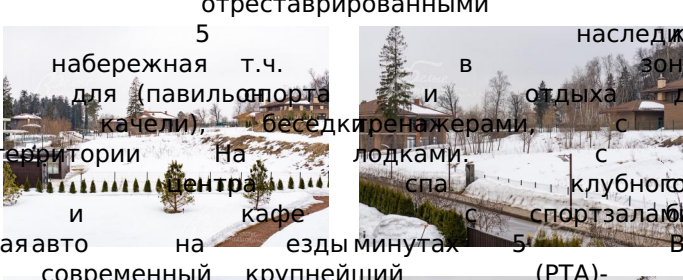

56 000 000 руб. 619 413 \$ 569 702 €

Курс ЦБ РФ 22.05.24 \$ — 90.41 руб. € — 98.30 руб.

[Участок, Усадьба Бергов к/п Код: 214-710](#)

Код: 214-710

Особенности объекта

Интернет: есть (оптоволоконный кабель в поселке)

Свободный участок в поселке класса премиум с разрешением на строительство коттеджа площадью 450 кв.м. "Усадьба Бергов" расположена на берегу реки с массивом хвойных деревьев и парками отставрированными на берегу т.ч. (павильон, качели), беседки, на территории центра кафе и езды минутами в современном крупнейшем (кроссфит), студия фитнеса, в Schreiner, школа и МЭШ, отделение авто: в Василия мин в шоссе, Минское, Москва Сити.

Расположение

Усадьба Бергов к/п (Первомайское) **Киевское шоссе**, от МКАД по шоссе: 21 км, всего: 25 км
Тип застройки: формирующийся к/п

Участок

Площадь участка, соток: 28
Тип участка: без деревьев с небольшим уклоном
Статус земли: Земли населенных пунктов для ИЖС
Дополнительная информация об участке: Участок правильной формы с небольшим уклоном в сторону реки, находится рядом с общественным центром с бассейном и спортзалами..

Элементы положит. окружения

широкие дороги (6м) , тротуары, покрытые брусчаткой, освещение, ландшафтный дизайн на улицах поселка и в местах общественного отдыха. Есть спуск к реке - заливу, где можно покататься на лодочках.