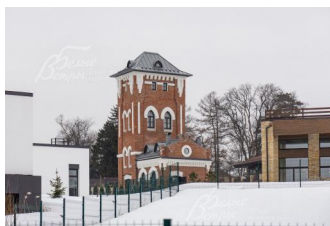

## [Участок, Усадьба Бергов к/п Код: 214-711](#)

**Код: 214-711**

### Особенности объекта

Уникальное предложение! Большой участок 41 сотка на берегу реки в клубном поселке премиум класса Усадьба Бергов. Ровный земельный участок со взрослыми деревьями, центральные коммуникации по границе участка. "Усадьба Бергов" находится на берегу реки Десна, в окружении лесного массива с сохранными усадебными парками с хвойными и лиственными деревьями, отреставрированными приусадебными постройками культурного наследия. 5 км обустроенных прогулочных зон, в т.ч. набережная с местами для отдыха и спорта (павильон для йоги, площадка с тренажерами, беседки, качели), есть причал с лодками. На территории поселка заканчивается строительство клубного спа центра с бассейном, банями, спортзалами, с кафе и банкетным залом. В 5 минутах езды на авто «Русская теннисная академия» (РТА) - крупнейший современный теннисный клуб европейского уровня, (кроме тенниса: единоборства, детский клуб, студия фитнеса), детский сад и школа Vnukovo International School, в 10 минутах на авто: отделение МЭШ в д. Зайцево, Премьерский лицей в д. Крекшино, Православная гимназия Святителя Василия Великого. Инфраструктура п.Первомайский 15 мин пешком. Удобный выезд на Киевское, Боровское, Минское шоссе, в т.ч. платник до Москва Сити.

### Расположение

Усадьба Бергов к/п (Первомайское)  
**Киевское шоссе**, от МКАД по шоссе: 21 км,  
всего: 25 км  
**Тип застройки:** формирующийся к/п