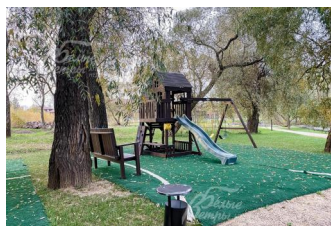

50 000 000 руб. 544 521 \$ 505 326 €

Курс ЦБ РФ 12.05.24 \$ — 91.82 руб. € — 98.95 руб.

Участок, Усадьба Бергов к/п Код: 214-709

Код: 214-709

Особенности объекта

периметру поселка)

Свободный участок в премиум поселке Усадьба Бергов" к/п. Территория застроенная парками и зонами отдыха. В парке есть: площадка для лодок, бассейн, залом. «Академия» клуб единоборства, сад на лицей Святителя 15. Первомайский Киевское, Москва Сити.

Свободный участок в премиум поселке Усадьба Бергов" к/п. Территория застроенная парками и зонами отдыха. В парке есть: площадка для лодок, бассейн, залом. «Академия» клуб единоборства, сад на лицей Святителя 15. Первомайский Киевское, Москва Сити.

Расположение

Усадьба Бергов к/п (Первомайское) Киевское шоссе, от МКАД по шоссе: 21 км, всего: 25 км
Тип застройки: формирующийся к/п

Участок

Площадь участка, соток: 25
Тип участка: без деревьев с небольшим уклоном
Статус земли: Земли населенных пунктов для ИЖС
Дополнительная информация об участке: Участок правильной формы с небольшим уклоном в сторону реки