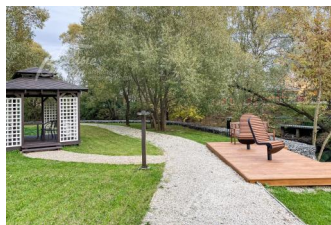

50 000 000 руб. 544 521 \$ 505 326 €

Курс ЦБ РФ 12.05.24 \$ — 91.82 руб. € — 98.95 руб.

Участок, Усадьба Бергов к/п Код: 214-709

Код: 214-709

Особенности объекта

периметру поселка)

Свободный участок в премиум поселке Усадьба Бергов" к/п. Территория застроенная парками и зонами отдыха. В парке есть: площадка для лодок, бассейн, залом. «Академия» клуб единоборства, сад на лицей Святителя 15. Первомайский Киевское, Москва Сити.

Свободный участок в премиум поселке Усадьба Бергов" к/п. Территория застроенная парками и зонами отдыха. В парке есть: площадка для лодок, бассейн, залом. «Академия» клуб единоборства, сад на лицей Святителя 15. Первомайский Киевское, Москва Сити.