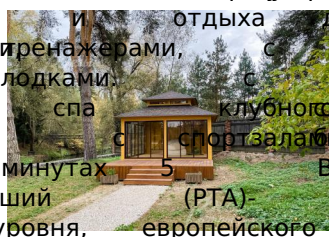

50 000 000 руб. 544 521 \$ 505 326 €

Курс ЦБ РФ 12.05.24 \$ — 91.82 руб. € — 98.95 руб.

Участок, Усадьба Бергов к/п Код: 214-709

Код: 214-709

Особенности объекта

периметру поселка)

Свободный участок в премиум поселке Усадьба Бергов" к/п. Территория застроенная парками и зонами отдыха. В парке есть: площадка для лодок, бассейн, залом. «Академия» клуб единоборства, сад на лицей Святителя 15. Первомайский Киевское, Москва Сити.

Свободный участок в премиум поселке Усадьба Бергов" к/п. Территория застроенная парками и зонами отдыха. В парке есть: площадка для лодок, бассейн, залом. «Академия» клуб единоборства, сад на лицей Святителя 15. Первомайский Киевское, Москва Сити.

Расположение

Усадьба Бергов к/п (Первомайское) Киевское шоссе, от МКАД по шоссе: 21 км, всего: 25 км
Тип застройки: формирующийся к/п

Участок

Площадь участка, соток: 25
Тип участка: без деревьев с небольшим уклоном
Статус земли: Земли населенных пунктов для ИЖС
Дополнительная информация об участке: Участок правильной формы с небольшим уклоном в сторону реки