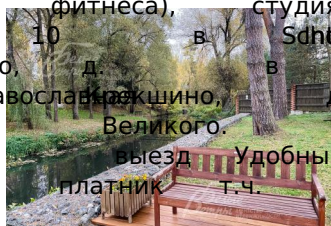

50 000 000 руб. 544 521 \$ 505 326 €

Курс ЦБ РФ 12.05.24 \$ — 91.82 руб. € — 98.95 руб.

Участок, Усадьба Бергов к/п Код: 214-709

Код: 214-709

Особенности объекта

периметру поселка)

Свободный участок в премиум поселке Усадьба Бергов" к/п. Территория застроенная парками и зонами отдыха. В парке есть: площадка для лодок, бассейн, залом. «Академия» клуб единоборства, сад на лицей Святителя 15. Первомайский Киевское, Москва Сити.

Свободный участок в премиум поселке Усадьба Бергов" к/п. Территория застроенная парками и зонами отдыха. В парке есть: площадка для лодок, бассейн, залом. «Академия» клуб единоборства, сад на лицей Святителя 15. Первомайский Киевское, Москва Сити.

Расположение

Усадьба Бергов к/п (Первомайское) Киевское шоссе, от МКАД по шоссе: 21 км, всего: 25 км
Тип застройки: формирующийся к/п

Участок

Площадь участка, соток: 25
Тип участка: без деревьев с небольшим уклоном
Статус земли: Земли населенных пунктов для ИЖС
Дополнительная информация об участке: Участок правильной формы с небольшим уклоном в сторону реки