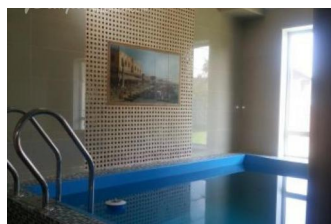

Снят с реализации

Курс ЦБ РФ 23.04.24 $ — 93.25 руб. € — 99.36 руб.

[Дом в аренду, Филатов Луг к/п Код: 168-008](#)

Код: 168-008

Особенности объекта

Меблированный коттедж, выполненный в "дворцовом стиле", сдается в аренду. Дом кирпичный, двухэтажный. 2 гостиные, кинозал, кухня-столовая, 4 спальни и др. Мебелью итальянского производства, дизайнерские обои, стильные светильники, элитная сантехника и др.

Расположение

Филатов Луг к/п (Зименки)

Калужское шоссе, от МКАД по шоссе: 5 км, всего: 11 км

Киевское шоссе, от МКАД по шоссе: 6 км, всего: 11 км
Тип застройки: обжитой к/п

Дом

Общая площадь строений: 250 м²

Год постройки дома: 2012

Количество уровней: 2

Спален: 4. **С/узлов:** 2. **Комнат всего:** 7.

Опции: сауна.

Материал стен: кирпич

Облицовка стен: штукатурка, облицовочная плитка

Кровля: мягкая

Окна: стеклопакеты ПВХ

Стадия готовности: меблирован

1-ый этаж: студия, встроенная кухня, гостиная, с/узел с джакузи, сауна, гостевая спальня, гардеробная, котельная.

2-ой этаж: гостиная, 3 спальни, домашний кинотеатр.

Описание внутренней отделки: дом отделан в "дворцовом стиле", всё новое и роскошное:

итальянская плитка, дизайнерские обои, натуральный камень, золотая штукатурка, стильные итальянские светильники, красивые гардины, элитная сантехника.

Инженерное обеспечение: система очистки воды.

Мебель, оборудование: итальянская мебель класса "Люкс".

Дополнительные строения: барбекю, парковка на 3 автомобиля.

Участок

Площадь участка, соток: 8

Тип участка: с деревьями и ландшафтом

Благоустройство участка: ухоженный участок с газоном и березами.

Коммуникации