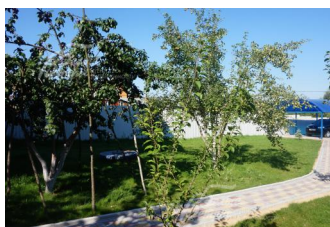

#### Особенности объекта

Простой, аккуратный, чистый дом 123 кв.м, полностью меблированный, расположен в 50 метрах от леса. В доме 2-3 спальни, русская баня, на участке навес на 4 автомобиля, небольшая беседка и множество фруктовых деревьев. В шаговой доступности (5 мин) остановка общественного транспорта до метро.

#### Участок

**Площадь участка, соток:** 8

**Тип участка:** с плодовыми деревьями и ландшафтом

**Благоустройство участка:** дорожки, газон, цветы, плодовые деревья (яблони, груши, сливы)

**Дополнительная информация об участке:** в 50 м маленькая река Лодгорка (скорее ручеек), лес в 50 м