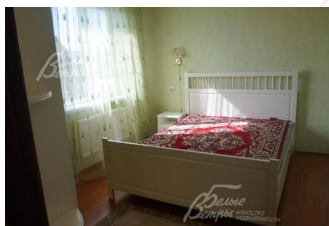

Расположение

Кузнецово

Киевское шоссе, от МКАД по шоссе: 38 км, всего: 41 км

Тип застройки: сформированный к/п

Дом

Общая площадь строений: 123 м²

Год постройки дома: 2007

Количество уровней: 3

Спален: 3. **С/узлов:** 2. **Комнат всего:** 4.

Опции: машиномест крытых: 4; парная; беседка, тент на 4 м/м.

Материал стен: пеноблоки

Облицовка стен: штукатурка

Кровля: металлочерепица

Окна: стеклопакеты ПВХ

Стадия готовности: меблирован

1-ый этаж: прихожая, кухня 12 кв.м, котельная с с/у 4.5 кв.м, холл 12 кв.м, русская баня с душевой кабиной и комнатой отдыха

2-ой этаж: 2 спальни по 12 кв.м, с/у с ванной 4.5 м, холл

3-ий этаж: помещение свободного назначения 32 кв.м

Описание внутренней отделки: на полах - ламинат и плитка, стены - обои, отечественная мебель. Без изысков, но чисто и функционально, деревянная лестница, русская баня в доме

Инженерное обеспечение: автоматические ворота, кондиционер на 3 этаже

Мебель, оборудование: полностью меблирован

Дополнительные строения: беседка со столом и стульями, навес для 4 машин

Участок

Площадь участка, соток: 8

Тип участка: с плодовыми деревьями и ландшафтом

Благоустройство участка: дорожки, газон, цветы, плодовые деревья (яблони, груши, сливы)

Дополнительная информация об участке: в 50 м маленькая река Лодгорка (скорее ручеек), лес в 50 м