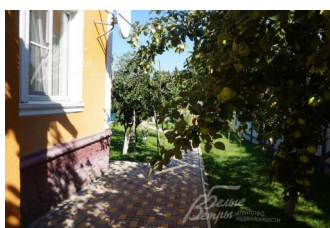

Расположение

Кузнецово

Киевское шоссе, от МКАД по шоссе: 38 км, всего: 41 км

Тип застройки: сформированный к/п

Дом

Общая площадь строений: 123 м²

Год постройки дома: 2007

Количество уровней: 3

Спален: 3. **С/узлов:** 2. **Комнат всего:** 4.

Опции: машиномест крытых: 4; парная; беседка, тент на 4 м/м.

Материал стен: пеноблоки

Облицовка стен: штукатурка

Кровля: металлочерепица

Окна: стеклопакеты ПВХ

Стадия готовности: меблирован

1-ый этаж: прихожая, кухня 12 кв.м, котельная с с/у 4.5 кв.м, холл 12 кв.м, русская баня с душевой кабиной и комнатой отдыха

2-ой этаж: 2 спальни по 12 кв.м, с/у с ванной 4.5 м, холл

3-ий этаж: помещение свободного назначения 32 кв.м

Описание внутренней отделки: на полах - ламинат и плитка, стены - обои, отечественная мебель. Без изысков, но чисто и функционально, деревянная лестница, русская баня в доме

Инженерное обеспечение: автоматические ворота, кондиционер на 3 этаже

Мебель, оборудование: полностью меблирован

Дополнительные строения: беседка со столом и стульями, навес для 4 машин

Участок

Площадь участка, соток: 8

Тип участка: с плодовыми деревьями и ландшафтом

Благоустройство участка: дорожки, газон, цветы, плодовые деревья (яблони, груши, сливы)

Дополнительная информация об участке: в 50 м маленькая река Лодгорка (скорее ручеек), лес в 50 м