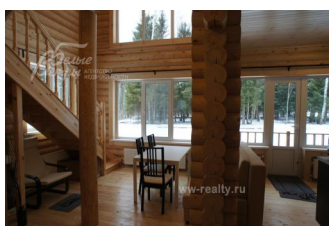

85 000 руб. / мес. 1 502 $ / мес. 1 228 € / мес.

Курс ЦБ РФ 23.01.18 $ — 56.63 руб. € — 69.27 руб.

Дом в аренду, Ваутутинки к/п

Код: 140-022

Особенности объекта

Совершенно новый деревянный дом 105 кв.м в элитном охраняемом коттеджном поселке. Современная планировка, гостиная со вторым светом и выходом на участок 11 соток, примыкающий к лесу. В поселке ФОК, спортивная и детская площадка, зона отдыха с прудом.

Расположение

Ваутутинки к/п (Ваутутинки)

Калужское шоссе, от МКАД по шоссе: 15 км, всего: 17 км

Тип застройки: обжитой к/п

Дом

Общая площадь строений: 105 м²

Год постройки дома: 2015

Количество уровней: 2

Спален: 2. **С/узлов:** 3. **Комнат всего:** 4.

Опции: сауна; терраса; беседка для барбекю.

Материал стен: оцилиндрованное бревно

Кровля: металлочерепица

Окна: ст/пакеты ПВХ (двухкамерные)

Стадия готовности: меблирован

1-ый этаж: тамбур 3 кв.м, холл 5 кв.м, кухня 9 кв.м совмещенная с двухсветной гостиной 21 кв.м, котельная 4 кв.м, парная 5 кв.м, душевая 3 кв.м, с/у 3 кв.м, комната 5 кв.м

2-ой этаж: холл 4 кв.м, спальная 17 кв.м, с/у 3 кв.м, спальная 15 кв.м, с/у 3 кв.м

Описание внутренней отделки: дерево бревно, вагонка естественного цвета

Инженерное обеспечение: котельная под ключ, пожарная сигнализация

Мебель, оборудование: полностью меблирован

Участок

Площадь участка, соток: 11.2

Тип участка: в окружении леса

Благоустройство участка: газон, дорожки из тротуарной плитки

Дополнительная информация об участке: участок в середине поселка

Коммуникации

Газ: нет

Э/э: есть (10 кВт)