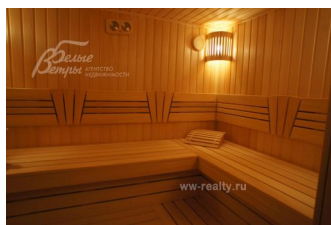

85 000 руб. / мес. 1 502 $ / мес. 1 228 € / мес.

Курс ЦБ РФ 23.01.18 $ — 56.63 руб. € — 69.27 руб.

Дом в аренду, Ваутутинки к/п

Код: 140-022

Особенности объекта

Совершенно новый деревянный дом 105 кв.м в элитном охраняемом коттеджном поселке. Современная планировка, гостиная со вторым светом и выходом на участок 11 соток, примыкающий к лесу. В поселке ФОК, спортивная и детская площадка, зона отдыха с прудом.

Расположение

Ваутутинки к/п (Ваутутинки)

Калужское шоссе, от МКАД по шоссе: 15 км, всего: 17 км

Тип застройки: обжитой к/п

Дом

Общая площадь строений: 105 м²

Год постройки дома: 2015

Количество уровней: 2

Спален: 2. **С/узлов:** 3. **Комнат всего:** 4.

Опции: сауна; терраса; беседка для барбекю.

Материал стен: оцилиндрованное бревно

Кровля: металлочерепица

Окна: ст/пакеты ПВХ (двухкамерные)

Стадия готовности: меблирован

1-ый этаж: тамбур 3 кв.м, холл 5 кв.м, кухня 9 кв.м совмещенная с двухсветной гостиной 21 кв.м, котельная 4 кв.м, парная 5 кв.м, душевая 3 кв.м, с/у 3 кв.м, комната 5 кв.м

2-ой этаж: холл 4 кв.м, спальная 17 кв.м, с/у 3 кв.м, спальная 15 кв.м, с/у 3 кв.м

Описание внутренней отделки: дерево бревно, вагонка естественного цвета

Инженерное обеспечение: котельная под ключ, пожарная сигнализация

Мебель, оборудование: полностью меблирован

Участок

Площадь участка, соток: 11.2

Тип участка: в окружении леса

Благоустройство участка: газон, дорожки из тротуарной плитки

Дополнительная информация об участке: участок в середине поселка

Коммуникации

Газ: нет

Э/э: есть (10 кВт)