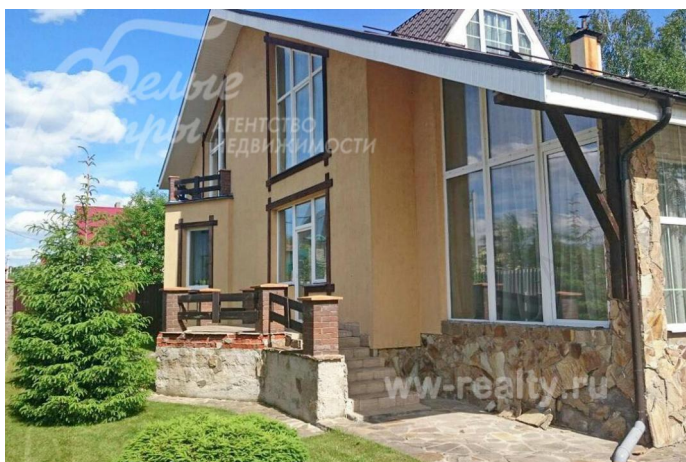

110 000 руб. / мес. 1 950 \$ / мес. 1 593 € / мес.

Курс ЦБ РФ 24.01.18 \$ — 56.41 руб. € — 69.07 руб.

Дом в аренду, Киселево

Код: 533-002

Особенности объекта

Красивый стильный дом в аренду в камерном поселке. Дом полностью меблирован и оснащен современной бытовой техникой для комфортного проживания. Расположен на ухоженном участке с лесным ландшафтом и отдельно стоящей баней.

Расположение

Киселево
Калужское шоссе, от МКАД по шоссе: 29 км, всего: 45 км
Варшавское шоссе, от МКАД по шоссе: 30 км, всего: 31 км
Тип застройки: сформированный к/п

Дом

Общая площадь строений: 280 м²
Год постройки дома: 2010
Количество уровней: 2
Спален: 4. **С/узлов:** 2. **Комнат всего:** 6.
Опции: машиномест крытых: 3, в т.ч. в теплом гараже: 3; баня; терраса; камин; теннисный стол в бане.
Материал стен: пеноблоки
Облицовка стен: штукатурка и натуральный камень
Кровля: металлочерепица
Окна: ст/пакеты ПВХ
Стадия готовности: меблирован
1-ый этаж: прихожая 2 кв.м, коридор 3 кв.м, спальня 14 кв.м, кухня-столовая 24 кв.м, гостиная 30 кв.м, каминный зал 25 кв.м, с/у с душевой кабиной 7 кв.м, кладовая
2-ой этаж: детская комната 13 кв.м, спальня 27 кв.м, гардеробная 27 кв.м, спальня 17 кв.м, с/у с ванной 7 кв.м
Описание внутренней отделки: на стенах обои и венецианская штукатурка, в гостиной - фреска. На полу - ламинат и плитка. В каминном зале остекление от пола и отделка камнем. Сложные потолки. Широкая бетонная лестница с деревянными ступенями и коваными перилами.
Инженерное обеспечение: установлена система глубокой очистки воды
Мебель, оборудование: дом полностью меблирован. Много разнообразных элементов декора. В каминном зале кожаная мебель. Кухонный гарнитур в светлых тонах из дерева. Встроенная импортная бытовая техника. Холодильник с генератором льда. В гостиной большой телевизор с саунд-системой. В с/у установлена качественная сантехника
Дополнительные строения: баня 7х9 м с комнатой отдыха, беседка-барбекю