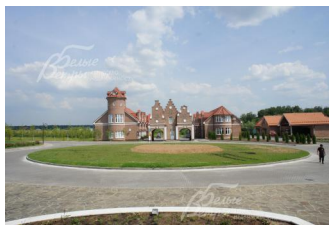

Снят с реализации

Курс ЦБ РФ 19.04.24 \$ — 94.09 руб. € — 100.53 руб.

[Участок, Бельгийская Деревня к/п Код: 102-906](#)

Код: 102-906

Особенности объекта

Большой участок в поселке класса de-lux, с трех сторон окруженном живописным лесом. Первая линия от озера. Центральные коммуникации, развитая инфраструктура поселка.

Расположение

Бельгийская Деревня к/п (Летово)

Калужское шоссе, от МКАД по шоссе: 7 км, всего: 12 км

Киевское шоссе, от МКАД по шоссе: 7 км, всего: 14 км

Тип застройки: сформированный к/п

Участок

Площадь участка, соток: 54

Охрана: есть

Описание инфраструктуры

На территории поселка разбит ландшафтный парк с мощеными прогулочными аллеями, детский городок, спортивные сооружения, футбольное поле. На берегу озера – пляж и организована набережная для прогулок, лодочная станция. При въезде в поселок находится частный детский сад Sun School. В 2-х километрах расположена знаменитая и современная школа для талантливых детей - "Школа Летово". Поблизости, на въезде в поселок Антоновка, есть продуктовый супермаркет Азбука Вкуса, модный ресторан, ставший уже культовым - Магадан, банк "Открытие", аптека и фитوماгазин, химчистка, магазин цветов, банкомат и частный детский сад "Сказочный Садик". В 5 минутах на автомобиле г. Московский с городской инфраструктурой (школы, детские сады, поликлиника, торговые центры, фитнес-клубы, салоны красоты и др.). В 7 минутах от поселка Бельгийская Деревня находится семейный фитнес-клуб с бассейном, батутным центром и теннисным

Элементы положит. окружения

Поселок граничит с лесом, на территории поселка озеро.