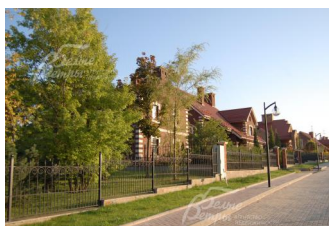

Снят с реализации

Курс ЦБ РФ 19.04.24 \$ — 94.09 руб. € — 100.53 руб.

[Участок, Бельгийская Деревня к/п Код: 102-906](#)

Код: 102-906

Особенности объекта

Большой участок в поселке класса de-lux, с трех сторон окруженном живописным лесом. Первая линия от озера. Центральные коммуникации, развитая инфраструктура поселка.

Расположение

Бельгийская Деревня к/п (Летово)

Калужское шоссе, от МКАД по шоссе: 7 км, всего: 12 км

Киевское шоссе, от МКАД по шоссе: 7 км, всего: 14 км

Тип застройки: сформированный к/п

Участок

Площадь участка, соток: 54

Охрана: есть

Описание инфраструктуры

На территории поселка разбит ландшафтный парк с мощеными прогулочными аллеями, детский городок, спортивные сооружения, футбольное поле. На берегу озера – пляж и организована набережная для прогулок, лодочная станция. При въезде в поселок находится частный детский сад Sun School. В 2-х километрах расположена знаменитая и современная школа для талантливых детей - "Школа Летово". Поблизости, на въезде в поселок Антоновка, есть продуктовый супермаркет Азбука Вкуса, модный ресторан, ставший уже культовым - Магадан, банк "Открытие", аптека и фитوماгазин, химчистка, магазин цветов, банкомат и частный детский сад "Сказочный Садик". В 5 минутах на автомобиле г. Московский с городской инфраструктурой (школы, детские сады, поликлиника, торговые центры, фитнес-клубы, салоны красоты и др.). В 7 минутах от поселка Бельгийская Деревня находится семейный фитнес-клуб с бассейном, батутным центром и теннисным

Элементы положит. окружения

Поселок граничит с лесом, на территории поселка озеро.