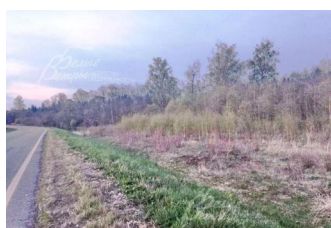

Снят с реализации

Курс ЦБ РФ 26.04.24 \$ — 92.13 руб. € — 98.71 руб.

[Участок, Кленово Код: 306-403](#)

Код: 306-403

Особенности объекта

Продается участок в деревне, первая линия от озера с рыбалкой! Шикарный вид на озеро! Граничит с молодым лесом. Электричество 15 кВт. В шаговой доступности общественный транспорт

Расположение

Кленово

Варшавское шоссе, от МКАД по шоссе: 32 км,
всего: 35 км

Калужское шоссе, от МКАД по шоссе: 29 км,
всего: 45 км

Тип застройки: деревня

Участок

Площадь участка, соток: 9

Тип участка: лесной