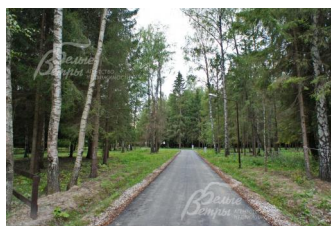

Снят с реализации

Курс ЦБ РФ 24.04.24 \$ — 93.29 руб. € — 99.56 руб.

[Участок, Лесной пейзаж КП Код: 567-705](#)

Код: 567-705

Особенности объекта

Большой участок в экологически чистом и живописном месте. Все коммуникации действующие. На территории КП есть прогулочная зона с благоустроенным озером, детские площадки и мини-маркет. Поблизости находится инфраструктура поселка Шишкин лес, Софьино, Апрелевки.

Расположение

Лесной пейзаж КП

Калужское шоссе, от МКАД по шоссе: 29 км, всего: 38 км

Киевское шоссе, от МКАД по шоссе: 32 км, всего: 46 км

Тип застройки: сформированный к/п

Участок

Площадь участка, соток: 20.71

Описание инфраструктуры

На территории поселка уже построены спортивные площадки, обустроен пляж у лесного озера, а сразу после заселения откроются мини-маркет, аптека. Поблизости все социальные объекты наукограда Троицка и близлежащих поселков.

Элементы положит. окружения

в 1 км от КП Лесной пейзаж протекают три реки – Пахра, Жилетовка и Десна, а в 1,5 км находится