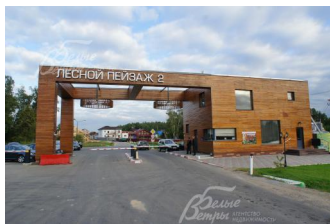

Снят с реализации

Курс ЦБ РФ 20.04.24 \$ — 93.44 руб. € — 99.58 руб.

[Участок, Лесной пейзаж-2 КП Код: 574-705](#)

Код: 574-705

Особенности объекта

Живописный прилесной участок с коммуникациями в охраняемом КП Лесной пейзаж-2. Рядом находятся горнолыжный склон, площадка для мини-гольфа и родник. КП расположен в экологически чистом месте между Киевским и Калужским шоссе.

Ипотека:

объект аккредитован (Сбербанк (11.4%))

Описание инфраструктуры

Поселок охраняется, на въезде КПП с охраной. На территории поселка магазин, детский городок, спортивная площадка для волейбола, тренажеры. В 10 минутах на машине находится п. Шишкин лес и Красная Пахра, где расположены школы, детские сады, поликлиники, больницы, магазины, салоны красоты, рестораны и другое, а также парк культуры и отдыха Красная Пахра.