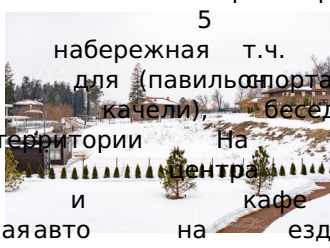

56 000 000 руб. 610 161 \$ 571 272 €

Курс ЦБ РФ 02.05.24 \$ — 91.78 руб. € — 98.03 руб.

[Участок, Усадьба Бергов к/п Код: 214-710](#)

Код: 214-710

Особенности объекта

Интернет: есть (оптоволоконный кабель в поселке)

Свободный поселка Усадьба жароустойчиво концепция архитектурным находится в парках усадебными деревьями, прогнойками зон, прогулочных местами площадка причал экипирован бассейном, залом. академия» клуб детский единоборства, сад на лицей Святителя 15.Первомайский Киевское, Москва Сити.

Расположение

Усадьба Бергов к/п (Первомайское) **Киевское шоссе**, от МКАД по шоссе: 21 км, всего: 25 км
Тип застройки: формирующийся к/п

Участок

Площадь участка, соток: 28
Тип участка: без деревьев с небольшим уклоном
Статус земли: Земли населенных пунктов для ИЖС
Дополнительная информация об участке: Участок правильной формы с небольшим уклоном в сторону реки, находится рядом с общественным центром с бассейном и спортзалами..

Элементы положит. окружения

широкие дороги (6м) , тротуары, покрытые брусчаткой, освещение, ландшафтный дизайн на улицах поселка и в местах общественного отдыха. Есть спуск к реке - заливу, где можно покататься на лодочках.