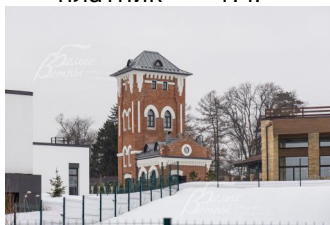

56 000 000 руб. 610 161 \$ 571 272 €

Курс ЦБ РФ 02.05.24 \$ — 91.78 руб. € — 98.03 руб.

[Участок, Усадьба Бергов к/п Код: 214-710](#)

Код: 214-710

Особенности объекта

Интернет: есть (оптоволоконный кабель в поселке)

Свободный поселка Усадьба жароустойчиво концепция архитектурным находится в парках усадебными деревьями, прогнойками зон, прогулочных местами площадка причал экипирован бассейном, залом. академия» клуб детский единоборства, сад на лицей Святителя 15.Первомайский Киевское, Москва Сити.

Расположение

Усадьба Бергов к/п (Первомайское) **Киевское шоссе**, от МКАД по шоссе: 21 км, всего: 25 км
Тип застройки: формирующийся к/п

Участок

Площадь участка, соток: 28
Тип участка: без деревьев с небольшим уклоном
Статус земли: Земли населенных пунктов для ИЖС
Дополнительная информация об участке: Участок правильной формы с небольшим уклоном в сторону реки, находится рядом с общественным центром с бассейном и спортзалами..

Элементы положит. окружения

широкие дороги (6м) , тротуары, покрытые брусчаткой, освещение, ландшафтный дизайн на улицах поселка и в местах общественного отдыха. Есть спуск к реке - заливу, где можно покататься на лодочках.