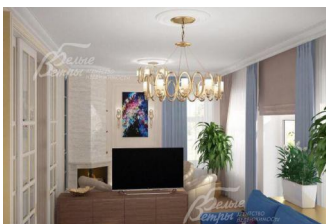

Снят с реализации

Курс ЦБ РФ 26.04.24 $ — 92.13 руб. € — 98.71 руб.

[Дом, Изумрудная долина к/п Код: 560-915](#)

Код: 560-915

Примечание. Возможен обмен с доплатой на:
квартиру в Москве

Особенности объекта

Кирпичный дом, расположен на второй линии от леса в статусном обжитом коттеджном поселке со всеми центральными коммуникациями между Калужским и Киевским шоссе. ИЖС, московская прописка. Рядом г. Троицк, Империл парк отель

Расположение

Изумрудная долина к/п (Ширяево)
Калужское шоссе, от МКАД по шоссе: 17 км,
всего: 23 км
Киевское шоссе, от МКАД по шоссе: 21 км,
всего: 30 км
Тип застройки: обжитой к/п

Дом

Общая площадь строений: 324 м²
Количество уровней: 3
Спален: 6. **С/узел:** 4. **Комнат всего:** 7.
Опции: сауна; терраса.
Материал стен: кирпич (380мм) + утеплитель (минплита 100мм)
Облицовка стен: структурная штукатурка + элементы декора
Кровля: металлочерепица
Окна: стеклопакеты ПВХ
Стадия готовности: под отделку (стены оштукатурены)
1-ый этаж: Кухня-столовая 52 кв.м, гостиная 30 кв.м, с/узел, котельная 8.5 кв.м, гараж 26 кв.м.
2-ой этаж: Спальня 34.6 кв.м, спальня 30 кв.м, спальня 13 кв.м, спальня 18 кв.м, с/узел 7.4 кв.м, с/узел 6.6 кв.м.
3-ий этаж: Мансарда: помещение свободного назначения 78.6 кв.м. Возможная планировка: спальня 30 кв.м, холл 16.5 кв.м, спальня 18 кв.м, с/узел 14 кв.м.

Участок

Площадь участка, соток: 12
Тип участка: без деревьев
Благоустройство участка: Растет садовый кустарник
Статус земли: земли населенных пунктов для ИЖС

Коммуникации

Газ: есть (магистральный, по границе)