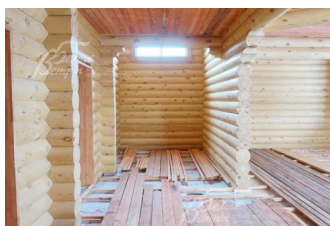

Снят с реализации

Курс ЦБ РФ 20.04.24 $ — 93.44 руб. € — 99.58 руб.

[Дом, Усадьба Жодочи КП Код: 420-713](#)

Код: 420-713

Особенности объекта

Дом 240 кв.м из оцилиндрованного бревна в обжитом охраняемом коттеджном поселке. Рядом глубокий лесной массив, удобный выезд на 2 скоростных шоссе: Калужское и Киевское. Участок 12 соток.

Расположение

Усадьба Жодочи КП (Жедочи)

Киевское шоссе, от МКАД по шоссе: 32 км, всего: 40 км

Калужское шоссе, от МКАД по шоссе: 29 км, всего: 43 км

Тип застройки: сформированный к/п

Дом

Общая площадь строений: 240 м²

Количество уровней: 2

Спален: 4. **С/узлов:** 2. **Комнат всего:** 5.

Опции: терраса; большой балкон.

Материал стен: оцилиндрованный брус

Кровля: металлочерепица (многоскатная крыша)

Окна: стеклопакеты ПВХ

Стадия готовности: под отделку

Участок

Площадь участка, соток: 12

Тип участка: полевой

Статус земли: для дачного строительства

Дополнительная информация об участке: участок ровный, правильной формы, расположен в середине поселка. На соседнем участке шикарный дуб дарит тень и прохладу в жаркий день и этому участку

Коммуникации

Газ: есть

Э/э: есть

Водопровод: центральный

Канализация: централизованная

Интернет: возможно подключение

Охрана: есть (КПП на въезде в поселок, пропускная система)

Описание инфраструктуры

В поселке благоустроена детская и спортивные площадки. Широкие асфальтированные и освещенные дороги. Лесные прогулочные зоны, недалеко