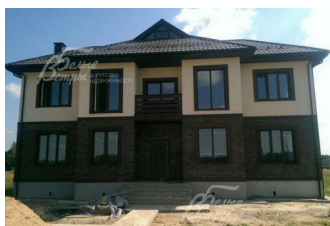

Снят с реализации

Курс ЦБ РФ 26.04.24 \$ — 92.13 руб. € — 98.71 руб.

[Дом, Усадьба Жодочи КП Код: 420-714](#)

Код: 420-714

Особенности объекта

Просторный дом 300 кв.метров в середине охраняемого коттеджного поселка. Удачная планировка, 5 спален, одна из которых на 1 этаже, гостиная 41 кв.м с выходом на террасу и в сад.

Расположение

Усадьба Жодочи КП (Жедочи)

Киевское шоссе, от МКАД по шоссе: 32 км, всего: 40 км

Калужское шоссе, от МКАД по шоссе: 29 км, всего: 43 км

Тип застройки: формирующийся к/п

Дом

Общая площадь строений: 300 м²

Год постройки дома: 2015

Количество уровней: 3

Спален: 6. **С/узлов:** 4. **Комнат всего:** 7.

Материал стен: кирпич

Облицовка стен: кирпич, штукатурка

Кровля: металлочерепица

Окна: стеклопакеты ПВХ

Стадия готовности: под отделку

1-ый этаж: крыльцо, прихожая 6.6 кв.м, холл 10.1 кв.м, гостиная 41 кв.м, с выходом на террасу 5.2 кв.м, кухня 19.1 кв.м, с/у 5.1 кв.м, бойлерная 10.8 кв.м, гардеробная 8.7 кв.м, жилая комната 18.1 кв.м