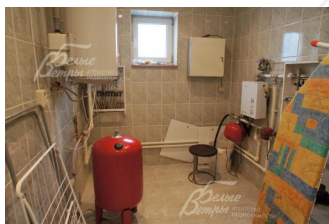

49 000 руб. / мес. 534 \$ / мес. 500 € / мес.

Курс ЦБ РФ 02.05.24 \$ — 91.78 руб. € — 98.03 руб.

[Дом в аренду, Бурцево Код: 583-002](#)

Код: 583-002

Сдан до сентября 2024 г.

Особенности объекта

Уютный дом в аренду без комиссии, расположен на участке с выходом в лес. Дом полностью меблирован, есть вся необходимая бытовая техника. Идеально подойдет для семьи с детьми, пожилыми людьми и животными.

1-ый этаж: летняя кухня 17 кв.м, коридор 6 кв.м, с/у неполный 3 кв.м, котельная-кладовая с выходом на чердак (складское помещение) 8 кв.м, с/у с ванной и окном 8 кв.м, кухня-столовая совмещенная с гостиной 30 кв.м, коридор, спальня 17 кв.м с выходом на террасу 100 кв.м, спальня 12 кв.м

Описание внутренней отделки: отделка качественными материалами в стиле современной классика. Потолки выполнены из гипсокартона. На стенах обои и частично покраска. На полу во всем доме плитка с подогревом

Инженерное обеспечение: многоступенчатая система очистки воды и система озонирования воды "Atoll" (США). Установлены кондиционеры. Газовый котел "Viessmann". Бойлер "Ariston"

Мебель, оборудование: дом полностью оборудован необходимой мебелью. На кухнях гарнитуры и обеденные группы. В гостиной раскладной кожаный диван с креслом. В спальнях кровати, шкафы и комоды. Обе кухни оборудованы кухонными гарнитурами и всей необходимой техникой. Летняя кухня: газовая плита с духовкой "GM 4M42 008", холодильник двухкамерный "Indesit", вытяжка. Кухня в основном доме: электрическая плита с духовкой