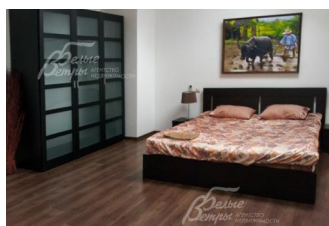

Снят с реализации

Курс ЦБ РФ 19.04.24 \$ — 94.09 руб. € — 100.53 руб.

[Таунхаус в аренду. Дубровка ЖК Код: 108-032](#)

Код: 108-032

Особенности объекта

Отличный новый таунхаус на берегу пруда. Благоустроенный, готовый к проживанию, с качественной мебелью.

Расположение

Дубровка ЖК (Сосенки)
Калужское шоссе, от МКАД по шоссе: 5 км, всего: 6 км
Тип застройки: сформированный к/п

Дом

Общая площадь строений: 205 м²
Год постройки дома: 2007
Количество уровней: 3
Спален: 4. **С/узлов:** 3. **Комнат всего:** 5.
Опции: машиномест крытых: 2; терраса; камин.
Материал стен: пеноблоки
Облицовка стен: штукатурка
Кровля: мягкая (черепица)
Окна: стеклопакеты ПВХ
Стадия готовности: меблирован
1-ый этаж: кухня-столовая с выходом на участок, гостиная, с/у гостевой, бойлерная
2-ой этаж: 2 спальни, с/узел с ванной
3-ий этаж: спальня, с/узел с ванной, детская
Описание внутренней отделки: отделка в стиле хайтек. Плитка, обои, качественный ламинат, французская сантехника, деревянные двери, пластиковые подоконники
Инженерное обеспечение: полностью кондиционированный дом
Мебель, оборудование: дом укомплектован качественной новой мебелью