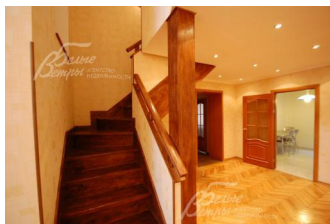

85 000 руб. / мес. 928 $ / мес. 863 € / мес.

Курс ЦБ РФ 06.05.24 $ — 91.69 руб. € — 98.56 руб.

[Таунхаус в аренду. Ели к/п Код: 151-039](#)

Код: 151-039

Сдан до сентября 2024 г.

Особенности объекта

Просторный двухуровневый таунхаус. Свежий ремонт и мебель. Охраняемый коттеджный поселок на опушке леса. В поселке спортивная и детская площадка.

Расположение

Ели к/п (Фоминское)

Калужское шоссе, от МКАД по шоссе: 14 км, всего: 18 км

Киевское шоссе, от МКАД по шоссе: 14 км, всего: 27 км

Тип застройки: обжитой к/п

Дом

Общая площадь строений: 237.5 м² (таунхаус)

Год постройки дома: 2007

Количество уровней: 2

Спален: 5. **С/узлов:** 2. **Комнат всего:** 7.

Опции: машиномест крытых: 1, в т.ч. в теплом гараже: 1; сауна; терраса; камин.

Материал стен: кирпич

Облицовка стен: штукатурка и структурная краска

Кровля: мягкая

Окна: стеклопакеты ПВХ

Стадия готовности: меблирован

1-ый этаж: прихожая 19 кв.м, коридор 7 кв.м, холл 34.5 кв.м, санузел 2 кв.м, спальня 20 кв.м, спальня 14 кв.м, веранда 6 кв.м, сауна 4 кв.м, комната отдыха 8 кв.м, гараж 19 кв.м, бойлерная 3.7 кв.м

2-ой этаж: коридор 5.7 кв.м, холл 12 кв.м, гардеробная 8 кв.м, спальня 19 кв.м, спальня 18.6 кв.м, спальня 31 кв.м, кабинет 10 кв.м, спальня 14 кв.м, балкон 1.8 кв.м, санузел 4.2 кв.м.

Описание внутренней отделки: Стены оклеены обоями. Пол - плитка (теплый пол), паркет на 1 этаже, линолеум на 2 этаже. Лестничный марш монолитный, отделан деревом.

Мебель, оборудование: частично меблирован

Участок

Площадь участка, соток: 4.5

Коммуникации

Газ: есть (магистральный)

Э/э: есть (15кВт)

Водопровод: центральный