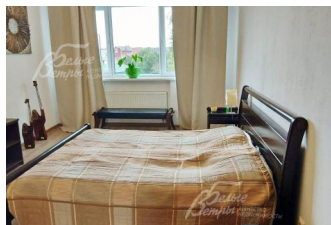

100 000 руб. / мес. 1 073 $ / мес. 1 007 € / мес.

Курс ЦБ РФ 23.04.24 $ — 93.25 руб. € — 99.36 руб.

[Таунхаус в аренду. Грачи ЖКС Код: 524-003](#)

Код: 524-003

Сдан до июня 2024 г.

Особенности объекта

Новый, полностью готовый к проживанию таунхаус в поселке Воскресенское, выполненный по индивидуальному проекту и расположенный недалеко от Москвы. Замечательная транспортная доступность, мечта тех, у кого бабушки и персонал ездят на общественном транспорте. Для тех кто готов жить в экологически чистом месте и, тем не менее, всегда находиться недалеко от работы.

Расположение

Грачи ЖКС (Воскресенское)
Калужское шоссе, от МКАД по шоссе: 8 км,
всего: 10 км
Тип застройки: сформированный к/п

Дом

Общая площадь строений: 240 м²
Год постройки дома: 2010
Количество уровней: 3
Спален: 4. **С/узлов:** 3. **Комнат всего:** 5.
Опции: машиномест крытых: 1, в т.ч. в теплом гараже: 1; баня; сауна; терраса.
Материал стен: пеноблок+ утеплитель
Облицовка стен: штукатурка
Кровля: металлочерепица
Окна: стеклопакеты ПВХ
Стадия готовности: меблирован
Цоколь: кухня - столовая - гостиная с выходом на веранду, постирочная, сауна, санузел
1-ый этаж: прихожая, холл со встроенным шкафом для одежды, санузел, спальня гостевая, кабинет
2-ой этаж: спальня хозяйская, спальня детская, санузел
Описание внутренней отделки: стены- штукатурка; потолок- побелка, полы- плитка с подогревом и ламинат; лестница- монолит, плитка; перила- дерево
Инженерное обеспечение: система фильтрации и смягчения воды, кондиционер
Мебель, оборудование: современная мебель сделанная на заказ
Дополнительные строения: барбекю
Дополнительная информация о доме: перед секцией есть дополнительная парковка на 2 м/м, которую можно арендовать недорого

Участок

Площадь участка, соток: 3