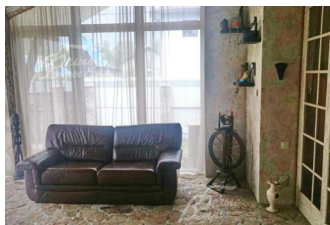

120 000 руб. / мес. 1 307 \$ / мес. 1 213 € / мес.

Курс ЦБ РФ 09.05.24 \$ — 91.82 руб. € — 98.95 руб.

[Дом в аренду, Киселево Код: 533-002](#)

Код: 533-002

Сдан до сентября 2024 г.

Особенности объекта

Красивый стильный дом в аренду в камерном поселке. Дом полностью меблирован и оснащен современной бытовой техникой для комфортного проживания. Расположен на ухоженном участке с лесным ландшафтом и отдельно стоящей баней.

Расположение

Киселево
Калужское шоссе, от МКАД по шоссе: 29 км, всего: 45 км
Варшавское шоссе, от МКАД по шоссе: 30 км, всего: 31 км
Тип застройки: сформированный к/п

Дом

Общая площадь строений: 280 м²
Год постройки дома: 2010
Количество уровней: 2
Спален: 4. **С/узлов:** 2. **Комнат всего:** 6.
Опции: машиномест крытых: 3, в т.ч. в теплом гараже: 3; баня; терраса; камин; теннисный стол в бане.
Материал стен: пеноблоки
Облицовка стен: штукатурка и натуральный камень
Кровля: металлочерепица
Окна: стеклопакеты ПВХ
Стадия готовности: меблирован
1-ый этаж: прихожая 2 кв.м, коридор 3 кв.м, спальня 14 кв.м, кухня-столовая 24 кв.м, гостиная 30 кв.м, каминный зал 25 кв.м, с/у с душевой кабиной 7 кв.м, кладовая
2-ой этаж: детская комната 13 кв.м, спальня 27 кв.м, гардеробная 27 кв.м, спальня 17 кв.м, с/у с ванной 7 кв.м
Описание внутренней отделки: на стенах обои и венецианская штукатурка, в гостиной - фреска. На полу - ламинат и плитка. В каминном зале остекление от пола и отделка камнем. Сложные потолки. Широкая бетонная лестница с деревянными ступенями и коваными перилами.
Инженерное обеспечение: установлена система глубокой очистки воды
Мебель, оборудование: дом полностью меблирован. Много разнообразных элементов декора. В каминном зале кожаная мебель. Кухонный гарнитур в светлых тонах из дерева. Встроенная импортная бытовая техника. Холодильник с генератором льда. В гостиной большой телевизор с саунд-системой. В с/у установлена качественная сантехника
Дополнительные строения: баня 7x9 м с комнатой