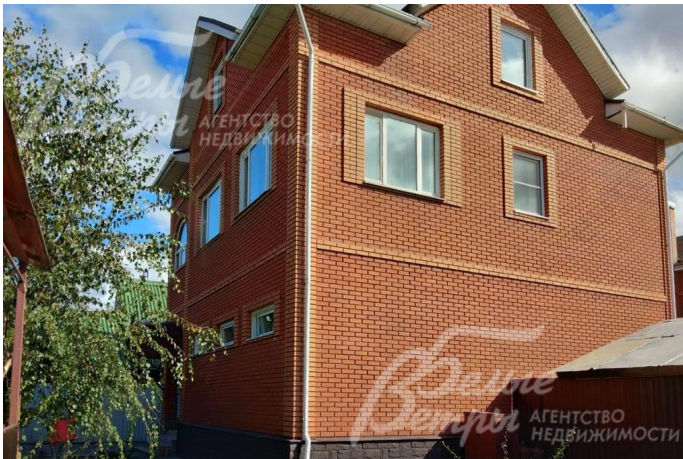

## [Дом в аренду. Марушкино Код: 413-003](#)

**Код: 413-003**

Сдан до марта 2025 г.

### Особенности объекта

Добротный дом 227 кв.м на участке 6 соток в обжитой коттеджной застройке. В шаговой доступности инфраструктура пос. Марушкино: школа, детский сад, магазины, парк. Удобное транспортное сообщение до м. Теплый Стан и Юго-Западная.

**Описание внутренней отделки:** на полу плитка с  
подогревом, ламинат; на стенах обои; потолок  
покрашен; лестница из дерева

**Инженерное обеспечение:** кондиционеры в  
комнатах 2 и 3 этажа

**Дополнительные строения:** беседка барбекю