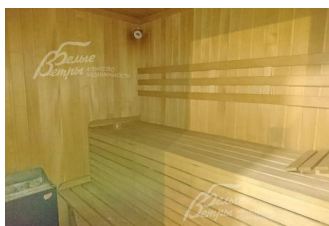

Расположение

Международник ДСК (Софьино)
Киевское шоссе, от МКАД по шоссе: 32 км,
всего: 33 км
Тип застройки: дачный поселок

Дом

Общая площадь строений: 335 м²
Год постройки дома: 1999 (ремонт 2013г)
Количество уровней: 3
Спален: 5. **С/узлов:** 3. **Комнат всего:** 7.
Опции: бассейн; машиномест крытых: 2, в т.ч. в теплом гараже: 2; сауна; беседка, кинозал.
Материал стен: кирпич
Облицовка стен: сайдинг канадский двухцветный
Кровля: металлочерепица
Окна: стеклопакеты ПВХ
Стадия готовности: меблирован
Цоколь: сауна с комнатой отдыха 40.5 кв.м, бассейн с душевой 28 кв.м, котельная 11.4 кв.м
1-ый этаж: гостиная 34.5 кв.м, кухня-столовая 24 кв.м, прихожая 1.8 кв.м, с/узел 4.7 кв.м, гараж на 2 машины 50 кв.м
2-ой этаж: спальня 22.2 кв.м, спальня 20 кв.м, спальня 12.5 кв.м, спальня 11 кв.м, спальня 10.9 кв.м, с/у 8.1 кв.м, студия-кабинет 30 кв.м
Описание внутренней отделки: современная, выполненная со вкусом отделка. Стены выкрашены в яркие цвета, разноуровневые потолки и свет, на полах паркетная доска, в с/узлах плитка с подогревом и хорошая сантехника, в одной спальне ковровое покрытие
Инженерное обеспечение: многоступенчатая система очистки воды
Мебель, оборудование: полностью меблирован
Дополнительные строения: беседка, детская площадка