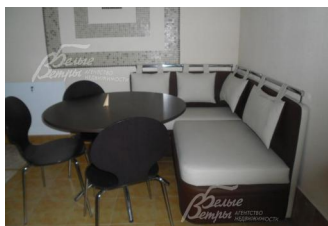

Снят с реализации

Курс ЦБ РФ 25.04.24 $ — 92.51 руб. € — 98.91 руб.

[Дом в аренду, Милорадово Код: 371-003](#)

Код: 371-003

Особенности объекта

Стильный, 100% меблированный коттедж с бассейном, в баварском стиле, расположенный в элитном строго охраняемом поселке. 4 уровня, каминный зал, кухня-столовая, кабинет, 6 комнат, зона отдыха с бассейном и сауной, бильярдная с барной комнатой, 5 с/узлов, гардеробные, летняя веранда. На участке с выполненными ландшафтными работами и высаженными деревьями (сосны) - беседка для барбекю и навес на два автомобиля.

Расположение

Милорадово

Калужское шоссе, от МКАД по шоссе: 10 км, всего: 11 км

Тип застройки: стародачное место

Дом

Общая площадь строений: 530 м²

Год постройки дома: 2006

Количество уровней: 4

Спален: 5. **С/узлов:** 6. **Комнат всего:** 13.

Опции: бассейн; машиномест крытых: 2; сауна; камин; холодный подвал.

Материал стен: кирпич

Облицовка стен: штукатурка

Кровля: цементно-песчаная черепица

Окна: стеклопакеты ПВХ

Стадия готовности: меблирован

Цоколь: комната свободного назначения 30 кв.м, постирочная, кладовая 20 кв.м, бойлерная, с/узел с душем

1-ый этаж: каминный зал 70 кв.м, кухня-столовая 25 кв.м, холл, кабинет-спальня 18 кв.м, с/узел, сауна, бассейн 5x3 с противотоком, комната отдыха 25 кв.м, летняя веранда

2-ой этаж: хозяйская спальня 35 кв.м, две спальни 35 и 25 кв.м с гардеробными и с/узлами, детская комната 25 кв.м

3-ий этаж: гостиная 40 кв.м, большая спальня 38 кв.м и с/узел 6 кв.м, бильярдная, гостиная с барной стойкой, домашний кинотеатр

Описание внутренней отделки: отделка внутренних стен - штукатурка; отделка полов - паркетная доска, плитка; установлен лестничный марш (мрамор); подвесные и гипсокартонные потолки;