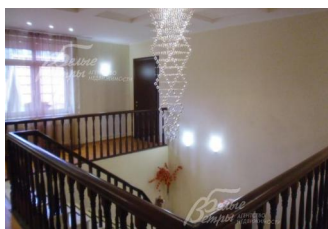

Снят с реализации

Курс ЦБ РФ 25.04.24 $ — 92.51 руб. € — 98.91 руб.

[Дом в аренду, Милорадово Код: 371-003](#)

Код: 371-003

Особенности объекта

Стильный, 100% меблированный коттедж с бассейном, в баварском стиле, расположенный в элитном строго охраняемом поселке. 4 уровня, каминный зал, кухня-столовая, кабинет, 6 комнат, зона отдыха с бассейном и сауной, бильярдная с барной комнатой, 5 с/узлов, гардеробные, летняя веранда. На участке с выполненными ландшафтными работами и высаженными деревьями (сосны) - беседка для барбекю и навес на два автомобиля.

Расположение

Милорадово

Калужское шоссе, от МКАД по шоссе: 10 км, всего: 11 км

Тип застройки: стародачное место

Дом

Общая площадь строений: 530 м²

Год постройки дома: 2006

Количество уровней: 4

Спален: 5. **С/узлов:** 6. **Комнат всего:** 13.

Опции: бассейн; машиномест крытых: 2; сауна; камин; холодный подвал.

Материал стен: кирпич

Облицовка стен: штукатурка

Кровля: цементно-песчаная черепица

Окна: стеклопакеты ПВХ

Стадия готовности: меблирован

Цоколь: комната свободного назначения 30 кв.м, постирочная, кладовая 20 кв.м, бойлерная, с/узел с душем

1-ый этаж: каминный зал 70 кв.м, кухня-столовая 25 кв.м, холл, кабинет-спальня 18 кв.м, с/узел, сауна, бассейн 5x3 с противотоком, комната отдыха 25 кв.м, летняя веранда

2-ой этаж: хозяйская спальня 35 кв.м, две спальни 35 и 25 кв.м с гардеробными и с/узлами, детская комната 25 кв.м

3-ий этаж: гостиная 40 кв.м, большая спальня 38 кв.м и с/узел 6 кв.м, бильярдная, гостиная с барной стойкой, домашний кинотеатр

Описание внутренней отделки: отделка внутренних стен - штукатурка; отделка полов - паркетная доска, плитка; установлен лестничный марш (мрамор); подвесные и гипсокартонные потолки;