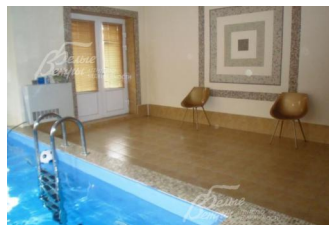

Снят с реализации

Курс ЦБ РФ 25.04.24 $ — 92.51 руб. € — 98.91 руб.

[Дом в аренду, Милорадово Код: 371-003](#)

Код: 371-003

Особенности объекта

Стильный, 100% меблированный коттедж с бассейном, в баварском стиле, расположенный в элитном строго охраняемом поселке. 4 уровня, каминный зал, кухня-столовая, кабинет, 6 комнат, зона отдыха с бассейном и сауной, бильярдная с барной комнатой, 5 с/узлов, гардеробные, летняя веранда. На участке с выполненными ландшафтными работами и высаженными деревьями (сосны) - беседка для барбекю и навес на два автомобиля.

Расположение

Милорадово

Калужское шоссе, от МКАД по шоссе: 10 км, всего: 11 км

Тип застройки: стародачное место

Дом

Общая площадь строений: 530 м²

Год постройки дома: 2006

Количество уровней: 4

Спален: 5. **С/узлов:** 6. **Комнат всего:** 13.

Опции: бассейн; машиномест крытых: 2; сауна; камин; холодный подвал.

Материал стен: кирпич

Облицовка стен: штукатурка

Кровля: цементно-песчаная черепица

Окна: стеклопакеты ПВХ

Стадия готовности: меблирован

Цоколь: комната свободного назначения 30 кв.м, постирочная, кладовая 20 кв.м, бойлерная, с/узел с душем

1-ый этаж: каминный зал 70 кв.м, кухня-столовая 25 кв.м, холл, кабинет-спальня 18 кв.м, с/узел, сауна, бассейн 5x3 с противотоком, комната отдыха 25 кв.м, летняя веранда

2-ой этаж: хозяйская спальня 35 кв.м, две спальни 35 и 25 кв.м с гардеробными и с/узлами, детская комната 25 кв.м

3-ий этаж: гостиная 40 кв.м, большая спальня 38 кв.м и с/узел 6 кв.м, бильярдная, гостиная с барной стойкой, домашний кинотеатр

Описание внутренней отделки: отделка внутренних стен - штукатурка; отделка полов - паркетная доска, плитка; установлен лестничный марш (мрамор); подвесные и гипсокартонные потолки;