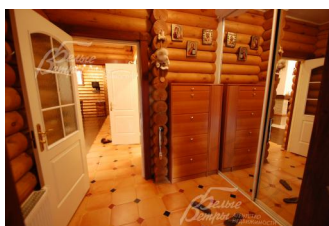

Участок

Площадь участка, соток: 12

Тип участка: лесной (хвойные деревья)