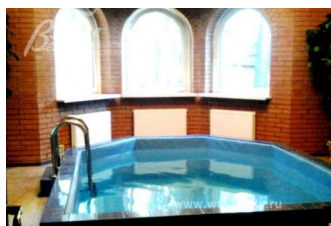

Дом

Общая площадь строений: 414 м² (274 кв.м дом, 140 кв.м домик с бассейном)

Количество уровней: 2

Спален: 3. **С/узлов:** 3. **Комнат всего:** 5.

Опции: бассейн; машиномест крытых: 4, в т.ч. в теплом гараже: 2; сауна; терраса; камин; холодный подвал; беседка- барбекю, навес для 2 машин, бильярд.

Материал стен: кирпич

Облицовка стен: штукатурка

Кровля: металлочерепица

Окна: стеклопакеты ПВХ

Стадия готовности: меблирован

1-ый этаж: гостиная- каминный зал 60 кв м, холл 12 кв м, кухня-студия 39 кв м с выходом во двор, с/у 13 кв м, кладовая 6 кв м

2-ой этаж: зимний сад 4.5 кв.м, две спальни 20.3 кв м, и 31.7 кв.м которые имеют выход на просторный балкон 17.4 кв.м, спальная комната 28.4 кв.м, ванная с с/у 18.5 кв.м

Описание внутренней отделки: на полах- плитка с подогревом, паркетная доска; на стенах обои, потолки побелены, лестница из дерева, декоративный фонтан при входе, на первом этаже

Инженерное обеспечение: многоуровневая система очистки воды, кондиционеры

Мебель, оборудование: мебель в классическом стиле, бытовая техника из Германии и Италии

Дополнительные строения: домик с бассейном, сауной, бильярдом; беседка-барбекю, навес (с подвалом) для двух машин

Участок