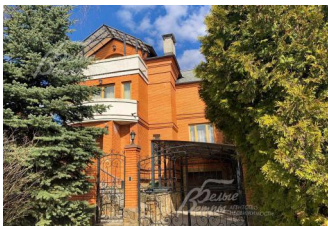

200 000 руб. / мес. 2 180 \$ / мес. 2 041 € / мес.

Курс ЦБ РФ 28.04.24 \$ — 91.78 руб. € — 98.03 руб.

[Дом в аренду. Потапово к/п Код: 167-016](#)

Код: 167-016

Сдан до июля 2024 г.

Особенности объекта

Солидный коттедж на берегу озера в аренду в одном из лучших коттеджных поселков с собственной богатой инфраструктурой. В доме 5 спален, СПА-зона с сауной, купелью и кедровой фито-бочкой, камин, теплый гараж для 1 автомобиля. Красивый ухоженный участок с ландшафтом и взрослыми деревьями. Близость к метро, близость к городу, хорошая экология. На территории коттеджного поселка есть школа, детский сад, большие пруды, прогулочная зона, детские площадки, футбольное поле.

Расположение

Потапово к/п (Южное Бутово)

Калужское шоссе, от МКАД по шоссе: 8 км, всего: 13 км

Варшавское шоссе, от МКАД по шоссе: 8 км, всего: 8 км

Тип застройки: обжитой к/п

Дом

Общая площадь строений: 425 м²

Материал стен: кирпич

Облицовка стен: кирпич

Кровля: мягкая ("Katepal")

Окна: стеклопакеты ПВХ (3-х камерные). Мансардные окна. На окнах 1-го этажа - решетки

Стадия готовности: меблирован

Цоколь: комната отдыха с большой круглой купелью и кедровой фито-бочкой, сауна, душевая, санузел, постирочная, кладовая, бойлерная

Дополнительные строения: крытая отдельно стоящая беседка-барбекю с мангалом, в стиле дома

Участок

Площадь участка, соток: 6

Тип участка: с деревьями и ландшафтом

Благоустройство участка: ухоженный участок со взрослыми туями, березами, декоративными кустарниками. Вымощены дорожки. До озера 100 м. Перед домом есть вымощенная площадка для стоянки авто и засаженная крупномерами полоса