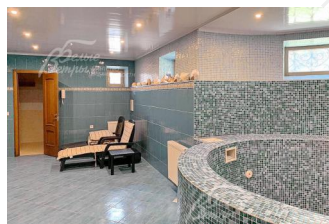

200 000 руб. / мес. 2 180 $ / мес. 2 041 € / мес.

Курс ЦБ РФ 28.04.24 $ — 91.78 руб. € — 98.03 руб.

[Дом в аренду. Потапово к/п Код: 167-016](#)

Код: 167-016

Сдан до июля 2024 г.

Особенности объекта

Солидный коттедж на берегу озера в аренду в одном из лучших коттеджных поселков с собственной богатой инфраструктурой. В доме 5 спален, СПА-зона с сауной, купелью и кедровой фито-бочкой, камин, теплый гараж для 1 автомобиля. Красивый ухоженный участок с ландшафтом и взрослыми деревьями. Близость к метро, близость к городу, хорошая экология. На территории коттеджного поселка есть школа, детский сад, большие пруды, прогулочная зона, детские площадки, футбольное поле.

Расположение

Потапово к/п (Южное Бутово)

Калужское шоссе, от МКАД по шоссе: 8 км, всего: 13 км

Варшавское шоссе, от МКАД по шоссе: 8 км, всего: 8 км

Тип застройки: обжитой к/п

Дом

Общая площадь строений: 425 м²

Год постройки дома: 2001

Количество уровней: 4

Спален: 5. **С/узлов полных:** 3. **С/узлов неполных:** 1.

Комнат всего: 8.

Опции: машиномест крытых: 2, в т.ч. в теплом гараже: 1; сауна; купель; камин; 3 балкона, кедровая бочка.

Материал стен: кирпич

Облицовка стен: кирпич

Кровля: мягкая ("Katepal")

Окна: стеклопакеты ПВХ (3-х камерные). Мансардные окна. На окнах 1-го этажа - решетки

Стадия готовности: меблирован

Цоколь: комната отдыха с большой круглой купелью и кедровой фито-бочкой, сауна, душевая, санузел, постирочная, кладовая, бойлерная

1-ый этаж: гараж, прихожая, гостиная-столовая с английским камином, кухня, комната отдыха с ТВ и диваном, неполный санузел

2-ой этаж: спальня со своей гардеробной, санузел с джакузи, с душевой кабиной и выходом на балкон, спальня с диваном, библиотека

3-ий этаж: две спальни, санузел с душевой, комната отдыха (спальня), кладовая (закрыта)

Описание внутренней отделки: отделка в классическом стиле в светлых тонах. Стены покрашены, в некоторых комнатах - обои. В санузлах - плитка. Купель круглой формы отделана мозаикой. Полы - плитка с водяным подогревом, ковровин в