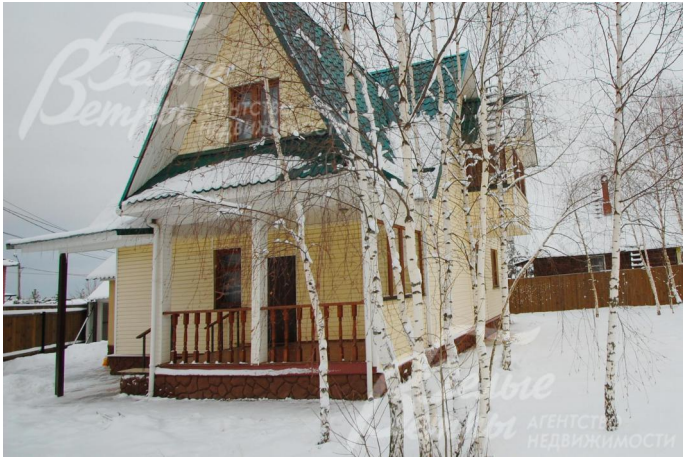

65 000 руб. / мес. 709 \$ / мес. 664 € / мес.

Курс ЦБ РФ 01.05.24 \$ — 91.78 руб. € — 98.03 руб.

[Дом в аренду, Ватутинки с/т Код: 194-012](#)

Код: 194-012

Сдан до сентября 2024 г.

Особенности объекта

Небольшой уютный домик, полностью готовый к проживанию, расположенный в очень тихом и живописном месте с развитой инфраструктурой. Ухоженный участок с взрослыми лесными деревьями.

Расположение

Ватутинки с/т (Пучково)

Калужское шоссе, от МКАД по шоссе: 17 км, всего: 20 км

Киевское шоссе, от МКАД по шоссе: 21 км, всего: 33 км

Тип застройки: коттеджная застройка

Дом

Общая площадь строений: 160 м² (в том числе: дом 131 кв.м, хозблок)