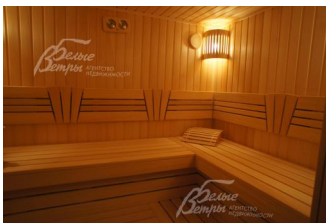

Код: 140-022

Особенности объекта

Совершенно новый деревянный дом 105 кв.м в элитном охраняемом коттеджном поселке. Современная планировка, гостиная со вторым светом и выходом на участок 11 соток, примыкающий к лесу. В поселке ФОК, спортивная и детская площадка, зона отдыха с прудом.

Расположение

Ваутутинки к/п (Ватутинки)

Калужское шоссе, от МКАД по шоссе: 15 км,
всего: 17 км

Тип застройки: обжитой к/п

Дом

Общая площадь строений: 105 м²

Год постройки дома: 2015

Количество уровней: 2

Спален: 2. **С/узлов:** 3. **Комнат всего:** 4.

Опции: сауна; терраса; беседка для барбекю.

Материал стен: оцилиндрованное бревно

Кровля: металлочерепица

Окна: стеклопакеты ПВХ (двухкамерные)

Стадия готовности: меблирован

1-ый этаж: тамбур 3 кв.м, холл 5 кв.м, кухня 9 кв.м совмещенная с двухцветной гостиной 21 кв.м, котельная 4кв.м, парная 5 кв.м, душевая 3 кв.м, с/у 3 кв.м, комната 5 кв.м

2-ой этаж: холл 4 кв.м, спальная 17 кв.м, с/у 3 кв.м, спальная 15 кв.м, с/у 3 кв.м

Описание внутренней отделки: дерево бревно, вагонка естественного цвета

Инженерное обеспечение: котельная под ключ, пожарная сигнализация

Мебель, оборудование: полностью меблирован

Участок

Площадь участка, соток: 11.2

Тип участка: в окружении леса

Благоустройство участка: газон, дорожки из тротуарной плитки

Дополнительная информация об участке: участок в середине поселка

Коммуникации

Газ: нет

Э/э: есть (10 кВт)

Водопровод: центральный