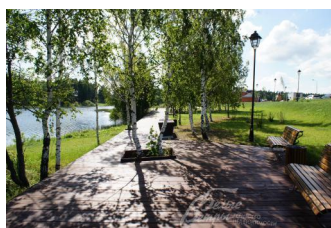

[Участок, Александровы пруды КП Код: 518-704](#)

Код: 518-704

Особенности объекта

Участок 16,3 сотки, в строго охраняемом коттеджном поселке, окруженном каскадом озер. Действующие центральные коммуникации (газ, электричество, водопровод, канализация). В поселке собственный пляж, детские, спортивные площадки, обустроенные набережные и прогулочные зоны. Московская прописка. Развитая инфраструктура - школы, сады, поликлиники и т.д в п. Шапово, г.Подольск и г. Троицк. Участок предлагается как без подряда, так и по [Программе «Строим дом - деньги потом»](#)(отсрочка оплаты до 6 месяцев) Также возможна оплата [“Trade-in”](#) – вашей квартиры с проживанием в ней до окончания строительства вашего дома.

Расположение

Александровы пруды КП
Калужское шоссе, от МКАД по шоссе: 25 км, всего: 38 км
Варшавское шоссе, от МКАД по шоссе: 24 км, всего: 30 км
Тип застройки: сформированный к/п

Участок

Площадь участка, соток: 16.34
Тип участка: без деревьев
Статус земли: земли населенных пунктов, для дачного строительства
Дополнительная информация об участке: Участок прямоугольной формы

Коммуникации

Газ: есть (магистральный)
Э/э: есть (8 кВт)
Водопровод: центральный (водозаборный узел)
Канализация: централизованная (очистные сооружения на поселок)
Интернет: возможно подключение (оптоволокно)
Охрана: есть (2 КПП, видеонаблюдение, круглосуточная охрана)

Ипотека:

возможна

Описание инфраструктуры