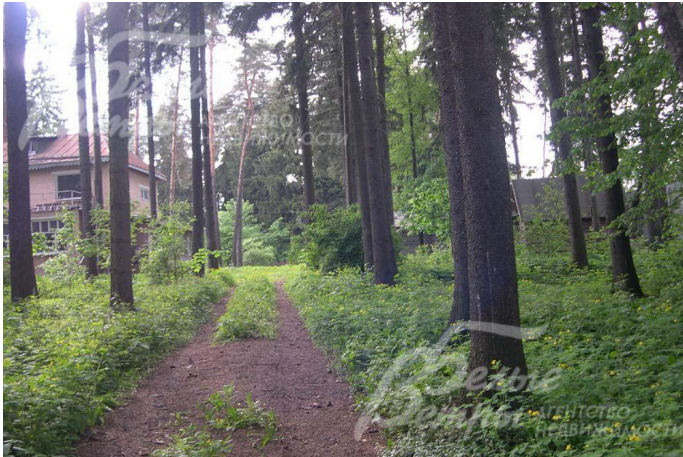

Снят с реализации

Курс ЦБ РФ 26.04.24 \$ — 92.13 руб. € — 98.71 руб.

[Участок, Переделкино Код: 247-901](#)

Код: 247-901

Особенности объекта

Уникальный участок в прославленном стародачном месте под обособленную резиденцию. С вековыми соснами, примыкает к пруду и ручью, окружен лесом. Не граничит с другими участками!

Расположение

Переделкино

Боровское шоссе, от МКАД по шоссе: 6 км, всего: 8 км

Киевское шоссе, от МКАД по шоссе: 6 км, всего: 11 км

Тип застройки: стародачное место

Участок

Площадь участка, соток: 91.5

Тип участка: Лес (хвойный, сосновый)

Благоустройство участка: Обжитой участок, деревья прорежены

Коммуникации

Газ: есть

Э/э: есть

Водопровод: индивид. скважина

Канализация: централизованная

Охрана: нет

Элементы положит. окружения

Стародачные места.