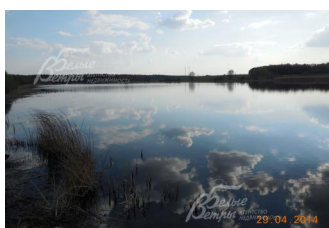

Снят с реализации

Курс ЦБ РФ 26.04.24 $ — 92.13 руб. € — 98.71 руб.

[Участок, Природный парк Каменка КП Код: 427-905](#)

Код: 427-905

Особенности объекта

Суперпредложение! Прилесной участок в охраняемом коттеджном поселке бизнес-класса, расположенном в удобной доступности от Москвы по скоростному Киевскому направлению на территории Новой Москвы. Живописное местоположение, окруженное лесом, вблизи большого красивого озера. Все центральные коммуникации по границе входят в стоимость.

Расположение

Природный парк Каменка КП (Каменка)
Киевское шоссе, от МКАД по шоссе: 21 км,
всего: 27 км
Тип застройки: формирующийся к/п

Участок

Площадь участка, соток: 11.7
Тип участка: прилесной (лиственнно-хвойный)
Статус земли: земли населенных пунктов, под застройку жилыми зданиями
Дополнительная информация об участке: участок правильной прямоугольной формы, граничит с лесом

Коммуникации

Газ: есть (магистральный по границе, входит в стоимость)
Э/э: есть (10кВт по границе, входит в стоимость)
Водопровод: центральный (по границе, входит в стоимость)
Канализация: централизованная (по границе, входит в стоимость)
Телефон: возможно подключение (за доп.оплату)
Интернет: возможно подключение (за доп.оплату)
Охрана: есть (КПП, патрулирование)

Описание инфраструктуры

Камерный поселок в экологически чистом районе в окружении лесов и лугов 800га, озеро Лебяжье 20га – для рыбалки и купания. В поселке имеется своя эксплуатационная служба, детская, спортивная площадки. Асфальтированные дороги, тротуары, выполнено уличное освещение. Детский центр в 10 минутах езды. Инфраструктура п. Первомайское (школы, сады), г. Апрелевка (Поликлиника, больница, Спорт школа), г.Троицк – наукоград. В 10 минутах езды Российская академия Тенниса, торговые центры, школы, Пятизвездочный Спа Отель "Империал Парк