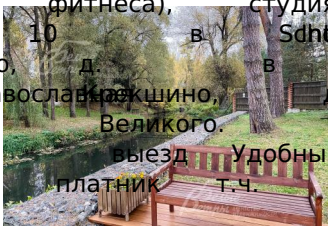

50 000 000 руб. 548 709 \$ 508 615 €

Курс ЦБ РФ 08.05.24 \$ — 91.12 руб. € — 98.31 руб.

Участок, Усадьба Бергов к/п Код: 214-709

Код: 214-709

Особенности объекта

периметру поселка)

Свободный участок в премиум поселке Усадьба Бергов к/п "Бергов" находится в Десна, парках усадебными лиственными деревьями, наследия культуры и садовыми зонами.

Для отдыха и спорта (павильон, качели, беседки, тренажеры, лодки, спа, клуб, спортзал, бассейн, залом, академия» клуб единоборства, сад на лицей Святителя 15. Первомайский Киевское, Москва Сити.

Расположение

Усадьба Бергов к/п (Первомайское) Киевское шоссе, от МКАД по шоссе: 21 км, всего: 25 км
Тип застройки: формирующийся к/п

Участок

Площадь участка, соток: 25
Тип участка: без деревьев с небольшим уклоном
Статус земли: Земли населенных пунктов для ИЖС
Дополнительная информация об участке: Участок правильной формы с небольшим уклоном в сторону реки