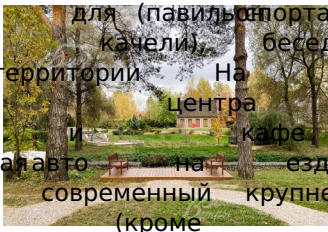

50 000 000 руб. 548 709 \$ 508 615 €

Курс ЦБ РФ 08.05.24 \$ — 91.12 руб. € — 98.31 руб.

Участок, Усадьба Бергов к/п Код: 214-709

Код: 214-709

Особенности объекта

периметру поселка)

Свободный участок в премиум поселке Усадьба Бергов к/п "Бергов" находится в Десна, парках усадебными лиственными деревьями, наследия культуры и садовыми зонами.

Для отдыха и спорта (павильон, качели, беседки, тренажеры, лодки, спа, клуб, спортзал, бассейн, залом, академия» клуб единоборства, сад на лицей Святителя 15. Первомайский Киевское, Москва Сити.

Расположение