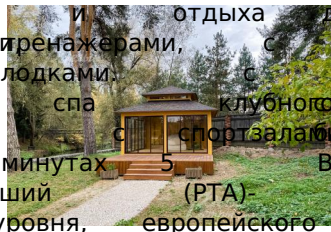

50 000 000 руб. 548 709 \$ 508 615 €

Курс ЦБ РФ 08.05.24 \$ — 91.12 руб. € — 98.31 руб.

Участок, Усадьба Бергов к/п Код: 214-709

Код: 214-709

Особенности объекта

периметру поселка)

Свободный участок в премиум поселке Усадьба Бергов к/п "Бергов" находится в Десна, парках усадебными лиственными деревьями, наследия культуры и садовыми зонами.

Для отдыха и спорта (павильон, качели, беседки, тренажеры, лодки, спа, клуб, спортзал, бассейн, залом, академия» клуб единоборства, сад на лицей Святителя 15. Первомайский Киевское, Москва Сити.

Расположение

Усадьба Бергов к/п (Первомайское) Киевское шоссе, от МКАД по шоссе: 21 км, всего: 25 км
Тип застройки: формирующийся к/п

Участок

Площадь участка, соток: 25
Тип участка: без деревьев с небольшим уклоном
Статус земли: Земли населенных пунктов для ИЖС
Дополнительная информация об участке: Участок правильной формы с небольшим уклоном в сторону реки