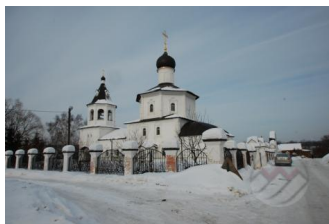

Снят с реализации

Курс ЦБ РФ 13.06.26 \$ — 71.91 руб. € — 82.97 руб.

[Дом, Баден Хиллс к/п Код: 384-702](#)

Код: 384-702

Особенности объекта

Новый, кирпичный дуплекс (проект Розенек) в охраняемом коттеджном поселке со всеми центральными коммуникациями. 2 уровня, гостиная, кухня-столовая, 4 спальни, кабинет, 4 с/узла, гардеробные, балкон, гараж. Возможна ипотека.

Расположение

Баден Хиллс к/п

Калужское шоссе, от МКАД по шоссе: 12 км, всего: 13 км

Киевское шоссе, от МКАД по шоссе: 7 км, всего: 20 км

Тип застройки: формирующийся к/п

Дом

Общая площадь строений: 300 м²

Год постройки дома: 2011

Количество уровней: 3

Материал стен: керамический кирпич Rauf

Облицовка стен: натуральный камень, вакуумное дерево, штукатурка

Кровля: натуральная черепица

Окна: стеклопакеты деревянные

Стадия готовности: под отделку

Элементы положит. окружения

Клубный поселок расположен в окружении леса на берегу р.Десна, недалеко от поселка находится Храм Архангела Михаила.