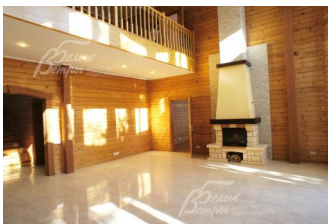

Снят с реализации

Курс ЦБ РФ 19.04.24 $ — 94.09 руб. € — 100.53 руб.

[Дом, Глаголево парк Код: 414-728](#)

Код: 414-728

Особенности объекта

Деревянный дом из клееного бруса (Красноярский Кедр) под ключ в уникальном обжитом статусном поселке Глаголево Парк. Дом расположен на тихой, тупиковой улице, граничит с лесом. В доме: гостиная со вторым светом, камином и выходом на веранду и лесной участок, кухня, столовая, кабинет и одна спальня на первом этаже и 3 спальни на втором этаже, гардеробные, балкон, 3 санузла. В поселке спортивно-развлекательный центр с бассейном, СПА-зоной, рестораном, кинотеатром, школой, детским садом, и др. Озеро, хвойный лес, прогулочная зона.

Расположение

Глаголево парк (Новоглаголево)
Киевское шоссе, от МКАД по шоссе: 32 км,
всего: 37 км
Тип застройки: обжитой к/п

Дом

Общая площадь строений: 360 м²
Количество уровней: 3
Спален: 5. **С/узлов:** 3. **Комнат всего:** 10.
Опции: терраса; камин; Гостиная со вторым светом.
Материал стен: клееный брус (Красноярский кедр)
Кровля: мягкая (GAF (производство США))
Окна: стеклопакеты ПВХ (под дерево, двухкамерные)
Стадия готовности: под ключ
Цоколь: Котельная 15 кв.м, 3 помещения свободного назначения - 22, 20, и 16 кв.м
1-ый этаж: Крыльцо, прихожая 10 кв.м, холл 17 кв.м, гостиная 47 кв.м со вторым светом, камином и выходом на веранду, кухня 15 кв.м, столовая 19 кв.м, спальня/кабинет 22 кв.м, спальня 22 кв.м, с/узел 6 кв.м, постирочная 6 кв.м
2-ой этаж: Хозяйская спальня 22 кв.м со своими гардеробной 10 кв.м, ванной комнатой 11 кв.м и балконом с видом на лес, холл 25 кв.м, 2 спальни по 22 кв.м, санузел 12 кв.м
Описание внутренней отделки: Дом построен по проекту "Корвет". Отделка внутренних стен - клееный брус. Полы покрыты плиткой с водяным подогревом на 1-ом этаже, в жилых зонах ламинат класса 33 (пр-во Германия), в санузлах и техпомещениях- плитка. Потолки деревянные. Лестница выполнена из лиственницы. Подоконники деревянные (сосна). Двери-шпон со вставками из стекла. Камин отделан камнем песчаник.
Инженерное обеспечение: Все коммуникации разведены по дому под ключ, установлены стальные панельные радиаторы. Система очистки воды многоступенчатая. Вентиляция приточно-вытяжная. В доме установлен газовый котел Frisquet. Электрика разведена по всему дому под ключ: выключатели и розетки

В доме установлен газовый котел Frisquet. Электрика разведена по всему дому под ключ: выключатели и розетки