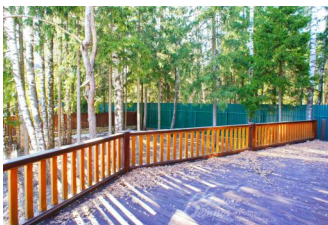

Снят с реализации

Курс ЦБ РФ 19.04.24 $ — 94.09 руб. € — 100.53 руб.

[Дом, Глаголево парк Код: 414-728](#)

Код: 414-728

Особенности объекта

Деревянный дом из клееного бруса (Красноярский Кедр) под ключ в уникальном обжитом статусном поселке Глаголево Парк. Дом расположен на тихой, тупиковой улице, граничит с лесом. В доме: гостиная со вторым светом, камином и выходом на веранду и лесной участок, кухня, столовая, кабинет и одна спальня на первом этаже и 3 спальни на втором этаже, гардеробные, балкон, 3 санузла. В поселке спортивно-развлекательный центр с бассейном, СПА-зоной, рестораном, кинотеатром, школой, детским садом, и др. Озеро, хвойный лес, прогулочная зона.

Расположение

Глаголево парк (Новоглаголево)
Киевское шоссе, от МКАД по шоссе: 32 км,
всего: 37 км
Тип застройки: обжитой к/п

Дом

Общая площадь строений: 360 м²
Количество уровней: 3
Спален: 5. **С/узлов:** 3. **Комнат всего:** 10.
Опции: терраса; камин; Гостиная со вторым светом.
Материал стен: клееный брус (Красноярский кедр)
Кровля: мягкая (GAF (производство США))
Окна: стеклопакеты ПВХ (под дерево, двухкамерные)
Стадия готовности: под ключ
Цоколь: Котельная 15 кв.м, 3 помещения свободного назначения - 22, 20, и 16 кв.м
1-ый этаж: Крыльцо, прихожая 10 кв.м, холл 17 кв.м, гостиная 47 кв.м со вторым светом, камином и выходом на веранду, кухня 15 кв.м, столовая 19 кв.м, спальня/кабинет 22 кв.м, спальня 22 кв.м, с/узел 6 кв.м, постирочная 6 кв.м
2-ой этаж: Хозяйская спальня 22 кв.м со своими гардеробной 10 кв.м, ванной комнатой 11 кв.м и балконом с видом на лес, холл 25 кв.м, 2 спальни по 22 кв.м, санузел 12 кв.м
Описание внутренней отделки: Дом построен по проекту "Корвет". Отделка внутренних стен - клееный брус. Полы покрыты плиткой с водяным подогревом на 1-ом этаже, в жилых зонах ламинат класса 33 (пр-во Германия), в санузлах и техпомещениях- плитка. Потолки деревянные. Лестница выполнена из лиственницы. Подоконники деревянные (сосна). Двери-шпон со вставками из стекла. Камин отделан камнем песчаник.
Инженерное обеспечение: Все коммуникации разведены по дому под ключ, установлены стальные панельные радиаторы. Система очистки воды многоступенчатая. Вентиляция приточно-вытяжная. В доме установлен газовый котел Frisquet. Электрика разведена по всему дому под ключ: выключатели и розетки

В доме установлен газовый котел Frisquet. Электрика разведена по всему дому под ключ: выключатели и розетки