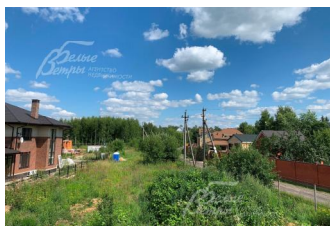

13 500 000 руб. 148 459 \$ 133 934 €

Курс ЦБ РФ 16.09.24 \$ — 90.93 руб. € — 100.80 руб.

[Дом, Новоглаголево Код: 251-756](#)

Код: 251-756

Особенности объекта

Новый компактный дом под финишную отделку - white box в обжитом охраняемом посёлке со всеми центральными коммуникациями. Рядом лес и озеро с зоной отдыха. В шаговой доступности торговый центр со всем необходимым для жизни. Автобусная остановка в 300 метрах.

Расположение

Новоглаголево

Киевское шоссе, от МКАД по шоссе: 32 км,
всего: 37 км

Тип застройки: обжитой к/п

Дом

Общая площадь строений: 117 м²

Год постройки дома: 2022

Количество уровней: 2

Инженерное обеспечение: в доме разведена электрика, сантехника. Газ заведён в дом, установлен и работает итальянский котел VaXi, установлены радиаторы отопления. Разведён водяной тёплый пол.

Дополнительная информация о доме: дом построен в современном архитектурном стиле. Фундамент - свайно-ростверковый, перекрытия - железобетонные плиты. Высота потолков на 1-ом этаже 2.92 см, на 2-ом этаже 1.76 см - 2.92 см

Участок

Площадь участка, соток: 7

Тип участка: поле

Благоустройство участка: сделан дренаж участка

Статус земли: ИЖС

Дополнительная информация об участке: участок прямоугольной формы, огорожен забором из металлопрофиля с автоматическими воротами