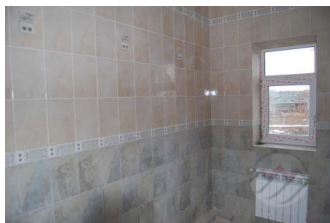

Снят с реализации

Курс ЦБ РФ 10.06.26 $ — 71.73 руб. € — 82.78 руб.

[Дом, Новое Глаголево КП Код: 240-703](#)

Код: 240-703

Особенности объекта

Недорогой дом в современном коттеджном поселке рядом с прудом асфальтированный проезд к поселку, инфраструктура Глаголево, быстрая доступность с Киевского шоссе. Рядом лес.

Расположение

Новое Глаголево КП (Новоглаголево)
Киевское шоссе, от МКАД по шоссе: 32 км, всего: 37 км
Тип застройки: формирующийся к/п

Дом

Общая площадь строений: 206 м²

Год постройки дома: 2007

Количество уровней: 2

Материал стен: газобетон

Облицовка стен: штукатурка

Кровля: мягкая

Окна: стеклопакеты ПВХ

Стадия готовности: под ключ

1-ый этаж: прихожая (24), с/у (5), кабинет (19), гостиная-кухня-столовая (47)

2-ой этаж: холл (16), 3 спальни (22,5; 23; 20,4), 2 с/у

Описание внутренней отделки: На первом этаже стены оштукатурены и покрашены, на втором этаже - покраска, обои. Полы - ламинат, плитка с подогревом. Установлен деревянный лестничный марш на второй этаж (дуб / бук)

Инженерное обеспечение: Установлен импортный котел, счетчики электричества. Естественная приточно-вытяжная вентиляция

Дополнительная информация о доме: Ленточный фундамент, монолитные перекрытия

Участок

Площадь участка, соток: 15

Тип участка: поле

Благоустройство участка: Организована въездная зона на 2 а/м, дорожки

Коммуникации

Газ: есть

Э/э: есть

Водопровод: центральный

Канализация: централизованная

Телефон: возможно подключение

Интернет: возможно подключение