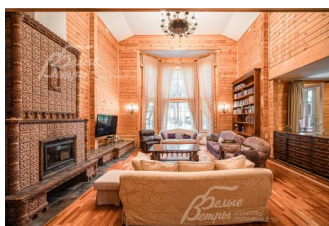

85 000 000 руб. 1 158 954 \$ 989 504 €

Курс ЦБ РФ 14.05.26 \$ — 73.34 руб. € — 85.90 руб.

[Дом, Серебряный век к/п Код: 273-606](#)

Код: 273-606

Особенности объекта

Усадебный комплекс из дерева под ключ в обжитом охраняемом коттеджном поселке Серебряный век. Комплекс включает в себя: основной дом 470 кв.м и гостевой дом 309 кв.м из клееного бруса ангарской сосны. Также есть навес для авто. Уникальный лесной участок 44 сотки с великолепным ландшафтом. Коттеджный поселок «Серебряный век» расположен в хвойном лесу, на территории стародачного поселка. Тихое, живописное место, красивое озеро с прогулочной зоной, безопасност и хорошая транспортная доступность позволяют комфортно проживать здесь круглый год. Дом расположен в элитном камерном коттеджном поселке, который имеет выход в КП Глаголево-парк, известный своей разнообразной инфраструктурой (детский сад, школа, фитнес клуб, ресторан, кинотеатр).

Кровля: мягкая

Окна: стеклопакеты ПВХ

Стадия готовности: меблирован

1-ый этаж: двухсветный каминный зал, кухня, столовая, спальня, гардеробная, санузел, прихожая, котельная, две веранды.

2-ой этаж: холл-библиотека, Главная спальня с гардеробной, ванной комнатами и балконом, 2 спальни с гардеробными, санузел, кладовая.

Дополнительные строения: - Гостевой дом с банным

комплексом с отделкой "под ключ" 309 кв.м:

1 этаж: двухсветный зал с панорамным остеклением, кухня, столовая, 3 спальни, 2 санузла, русская баня, квартира для персонала, помещения тех. назначения, бойлерная;
2 этаж: спальня с гостиной и ванной комнатами, бильярдный зал;
- Навес для 2 авто;
- Квартира для персонала.