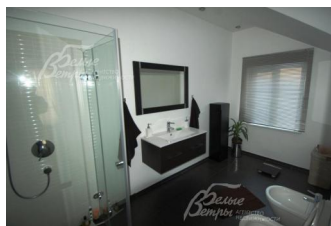

Расположение

Афинеево
Киевское шоссе, от МКАД по шоссе: 25 км,
всего: 27 км
Тип застройки: обжитой к/п

Дом

Общая площадь строений: 152 м²
Год постройки дома: 2010
Количество уровней: 2
Спален: 2. **С/узлов полных:** 2. **С/узлов неполных:** 1.
Комнат всего: 5.
Опции: машиномест крытых: 4; терраса.
Материал стен: кирпич
Облицовка стен: штукатурка
Кровля: натуральная черепица (BRAAS)
Окна: стеклопакеты ПВХ
Стадия готовности: меблирован
1-ый этаж: прихожая 10 кв.м, кладовая (гардероб) 5 кв.м, с/узел, кухня-столовая-гостиная 40,6 кв.м, с/узел, жилая комната 17 кв.м
2-ой этаж: холл 19 кв.м, спальня 13,7 кв.м с балконом, спальня 14 кв.м с балконом, кабинет 17 кв.м, с/узел с биде 7,6 кв.м
Описание внутренней отделки: отделка внутренних стен - штукатурка; отделка полов - плитка, паркетная доска; отделка потолков - штукатурка;
Инженерное обеспечение: установлен газовый котел; импортная сантехника; система двухступенчатой очистки воды; кондиционеры;
Мебель, оборудование: секция полностью укомплектована новой качественной мебелью
Дополнительные строения: навес для автомобилей

Участок

Площадь участка, соток: 12
Тип участка: с высаженными деревьями
Благоустройство участка: проведен ландшафтный дизайн: сделано освещение, дорожки, высажены кустарники и деревья
Статус земли: земли промышленности и иного назначения, для ИЖС

Дополнительная информация об участке: участок прямоугольной формы, огороженный по периметру