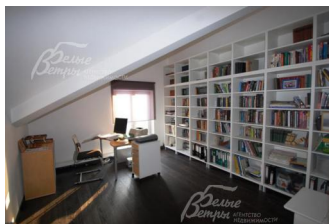

Расположение

Афинеево
Киевское шоссе, от МКАД по шоссе: 25 км,
всего: 27 км
Тип застройки: обжитой к/п

Дом

Общая площадь строений: 152 м²
Год постройки дома: 2010
Количество уровней: 2
Спален: 2. **С/узлов полных:** 2. **С/узлов неполных:** 1.
Комнат всего: 5.
Опции: машиномест крытых: 4; терраса.
Материал стен: кирпич
Облицовка стен: штукатурка
Кровля: натуральная черепица (BRAAS)
Окна: стеклопакеты ПВХ
Стадия готовности: меблирован
1-ый этаж: прихожая 10 кв.м, кладовая (гардероб) 5 кв.м, с/узел, кухня-столовая-гостиная 40,6 кв.м, с/узел, жилая комната 17 кв.м
2-ой этаж: холл 19 кв.м, спальня 13,7 кв.м с балконом, спальня 14 кв.м с балконом, кабинет 17 кв.м, с/узел с биде 7,6 кв.м
Описание внутренней отделки: отделка внутренних стен - штукатурка; отделка полов - плитка, паркетная доска; отделка потолков - штукатурка;
Инженерное обеспечение: установлен газовый котел; импортная сантехника; система двухступенчатой очистки воды; кондиционеры;
Мебель, оборудование: секция полностью укомплектована новой качественной мебелью
Дополнительные строения: навес для автомобилей

Участок

Площадь участка, соток: 12
Тип участка: с высаженными деревьями
Благоустройство участка: проведен ландшафтный дизайн: сделано освещение, дорожки, высажены кустарники и деревья
Статус земли: земли промышленности и иного назначения, для ИЖС

Дополнительная информация об участке: участок прямоугольной формы, огороженный по периметру