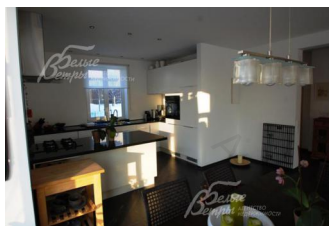

Расположение

Афинеево
Киевское шоссе, от МКАД по шоссе: 25 км,
всего: 27 км
Тип застройки: обжитой к/п

Дом

Общая площадь строений: 152 м²
Год постройки дома: 2010
Количество уровней: 2
Спален: 2. **С/узлов полных:** 2. **С/узлов неполных:** 1.
Комнат всего: 5.
Опции: машиномест крытых: 4; терраса.
Материал стен: кирпич
Облицовка стен: штукатурка
Кровля: натуральная черепица (BRAAS)
Окна: стеклопакеты ПВХ
Стадия готовности: меблирован
1-ый этаж: прихожая 10 кв.м, кладовая (гардероб) 5 кв.м, с/узел, кухня-столовая-гостиная 40,6 кв.м, с/узел, жилая комната 17 кв.м
2-ой этаж: холл 19 кв.м, спальня 13,7 кв.м с балконом, спальня 14 кв.м с балконом, кабинет 17 кв.м, с/узел с биде 7,6 кв.м
Описание внутренней отделки: отделка внутренних стен - штукатурка; отделка полов - плитка, паркетная доска; отделка потолков - штукатурка;
Инженерное обеспечение: установлен газовый котел; импортная сантехника; система двухступенчатой очистки воды; кондиционеры;
Мебель, оборудование: секция полностью укомплектована новой качественной мебелью
Дополнительные строения: навес для автомобилей

Участок

Площадь участка, соток: 12
Тип участка: с высаженными деревьями
Благоустройство участка: проведен ландшафтный дизайн: сделано освещение, дорожки, высажены кустарники и деревья
Статус земли: земли промышленности и иного назначения, для ИЖС

Дополнительная информация об участке: участок прямоугольной формы, огороженный по периметру