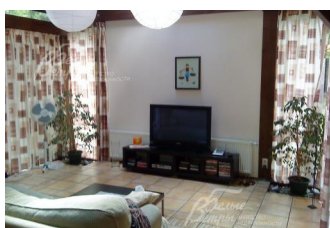

150 000 руб. / мес. 2 413 $ / мес. 2 290 € / мес.

Курс ЦБ РФ 06.12.22 $ — 62.18 руб. € — 65.52 руб.

[Дом в аренду. Аметист к/п Код: 213-005](#)

Код: 213-005

Сдан до ноября 2022 г.

Особенности объекта

Небольшой меблированный дом в живописном строго охраняемом коттеджном поселке, вблизи лесного массива. Витражное остекление, функциональная планировка. Телефон, интернет. Прекрасно благоустроенный участок с лесными деревьями и высаженными кустарниками и цветами.

Расположение

Аметист к/п (Алабино)

Киевское шоссе, от МКАД по шоссе: 27 км, всего: 28 км

Тип застройки: сформированный к/п

Дом

Общая площадь строений: 250 м²

Год постройки дома: 2008

Количество уровней: 2

Спален: 4. **С/узлов:** 2. **Комнат всего:** 6.

Опции: камин.

Материал стен: газобетон

Облицовка стен: штукатурка

Кровля: мягкая

Окна: стеклопакеты ПВХ

Стадия готовности: меблирован

1-ый этаж: гостиная с камином, кухня-столовая, с/узел

2-ой этаж: две спальни, две комнаты, с/узел с ванной, терраса

Описание внутренней отделки: отделка внутренних стен - покраска; отделка полов - паркет, плитка; установлен деревянный лестничный марш; выполнены многоуровневые потолки с освещением; отделка потолков - побелка; установлены деревянные двери

Инженерное обеспечение: установлена импортная сантехника, газовый котел, фильтры воды

Мебель, оборудование: дом полностью укомплектован качественной мебелью

Дополнительная информация о доме: высота потолков 3 метра; панорамное остекление

Участок

Площадь участка, соток: 12

Тип участка: с деревьями (сосны, ели, березы, кустарник).

Благоустройство участка: проведен ландшафтный дизайн, посажен кустарник, сделаны клумбы

Статус земли: земли промышленности и иного