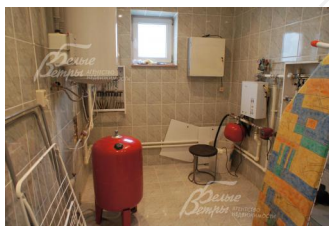

49 000 руб. / мес. 607 $ / мес. 524 € / мес.

Курс ЦБ РФ 22.04.25 $ — 80.76 руб. € — 93.67 руб.

[Дом в аренду, Бурцево Код: 583-002](#)

Код: 583-002

Сдан до сентября 2025 г.

Особенности объекта

Уютный дом в аренду без комиссии, расположен на участке с выходом в лес. Дом полностью меблирован, есть вся необходимая бытовая техника. Идеально подойдет для семьи с детьми, пожилыми людьми и животными.

Расположение

Бурцево

Калужское шоссе, от МКАД по шоссе: 11 км,
всего: 21 км

Киевское шоссе, от МКАД по шоссе: 13 км,
всего: 17 км

Тип застройки: коттеджная застройка

Дом

Общая площадь строений: 200 м² (в том числе: дом 100 кв.м, веранда 100 кв.м)

Год постройки дома: 2010

Количество уровней: 1

Спален: 2. **С/узлов:** 2. **Комнат всего:** 4.

Опции: терраса; камин.

Материал стен: кирпич

Кровля: металлочерепица

Окна: стеклопакеты ПВХ

Стадия готовности: меблирован

1-ый этаж: летняя кухня 17 кв.м, коридор 6 кв.м, с/у неполный 3 кв.м, котельная-кладовая с выходом на чердак (складское помещение) 8 кв.м, с/у с ванной и окном 8 кв.м, кухня-столовая совмещенная с гостиной 30 кв.м, коридор, спальня 17 кв.м с выходом на террасу 100 кв.м, спальня 12 кв.м

Описание внутренней отделки: отделка качественными материалами в стиле современной классика. Потолки выполнены из гипсокартона. На стенах обои и частично покраска. На полу во всем доме плитка с подогревом

Инженерное обеспечение: многоступенчатая система очистки воды и система озонирования воды "Atoll" (США). Установлены кондиционеры. Газовый котел "Viessmann". Бойлер "Ariston"

Мебель, оборудование: дом полностью оборудован необходимой мебелью. На кухнях гарнитуры и обеденные группы. В гостиной раскладной кожаный диван с креслом. В спальнях кровати, шкафы группы и комоды. Обе кухни оборудованы кухонными гарнитурами и всей необходимой техникой. Летняя кухня: газовая плита с духовкой "GM 4M42 008", холодильник двухкамерный "Indesit", вытяжка. Кухня в основном доме: электрическая плита с духовкой