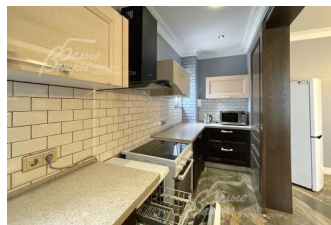

130 000 руб. / мес. 1 736 $ / мес. 1 533 € / мес.

Курс ЦБ РФ 01.12.21 $ — 74.89 руб. € — 84.82 руб.

[Дом в аренду. Дудкино Код: 212-015](#)

Код: 212-015

Сдан до июля 2022 г.

Особенности объекта

Меблированный дом в аренду в пешей доступности от метро Румянцево! Свежий ремонт из дорогих материалов. Полностью укомплектован необходимой мебелью и техникой. Рядом инфраструктура бизнес-парка Румянцево (продуктовые магазины, салоны красоты, фитнес-клубы, рестораны, автосервисы и т.д.). В 5 минутах езды на авто ТЦ Рио, гипермаркет Глобус.

Расположение

Дудкино

Киевское шоссе, от МКАД по шоссе: 1 км, всего: 1 км

Калужское шоссе, от МКАД по шоссе: 1 км, всего: 2 км

Дом

Общая площадь строений: 182 м²

Год постройки дома: 2018

Количество уровней: 2

Спален: 4. **С/узлов полных:** 2. **С/узлов неполных:** 1.

Комнат всего: 5.

Материал стен: + пеноблок

Облицовка стен: кирпич

Кровля: металлочерепица

Окна: стеклопакеты ПВХ (2-х камерные)

Стадия готовности: меблирован

1-ый этаж: холл, кабинет, спальня, гостиная, кухня, столовая, санузел с ванной, гардеробная, котельная

2-ой этаж: холл, спальня со своим санузлом с ванной, две спальни, гардеробная, санузел с душевой

Описание внутренней отделки: свежий ремонт в классическом стиле. На стенах обои с рисунком, и обои под покраску. В лестничном холле стены - декоративные панели под кирпич. В санузлах плитка. Пол - керамогранит, ламинат - все с подогревом. Потолки многоуровневые с лепниной. Лестница на железном основании, кованые перила, ступени - дерево

Инженерное обеспечение: газовый котел Bosch. 2 бойлера Hajdu Aquastic на 100 л. Оптоволоконно Коннект. Обсуждается организация кондиционирования.

Мебель, оборудование: кухонный гарнитур в современном стиле - сочетание темных и светлых тонов. Есть холодильник, газовая плита с духовкой, посудомоечная машина, вытяжка, микроволновая печь, чайник. В спальнях - спальня гарнитуры (кровать+тумбочки). В некоторых есть шкафы, стулья. В одной из спален - диван и шкаф. В гостиной 2 дивана, тумба под ТВ, 2 витрины в классическом стиле.