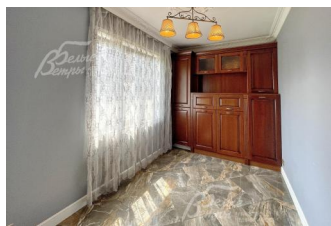

130 000 руб. / мес. 1 736 $ / мес. 1 533 € / мес.

Курс ЦБ РФ 01.12.21 $ — 74.89 руб. € — 84.82 руб.

[Дом в аренду. Дудкино Код: 212-015](#)

Код: 212-015

Сдан до июля 2022 г.

Особенности объекта

Меблированный дом в аренду в пешей доступности от метро Румянцево! Свежий ремонт из дорогих материалов. Полностью укомплектован необходимой мебелью и техникой. Рядом инфраструктура бизнес-парка Румянцево (продуктовые магазины, салоны красоты, фитнес-клубы, рестораны, автосервисы и т.д.). В 5 минутах езды на авто ТЦ Рио, гипермаркет Глобус.

Расположение

Дудкино

Киевское шоссе, от МКАД по шоссе: 1 км, всего: 1 км

Калужское шоссе, от МКАД по шоссе: 1 км, всего: 2 км

Дом

Общая площадь строений: 182 м²

Год постройки дома: 2018

Количество уровней: 2

Спален: 4. **С/узлов полных:** 2. **С/узлов неполных:** 1.

Комнат всего: 5.

Материал стен: + пеноблок

Облицовка стен: кирпич

Кровля: металлочерепица

Окна: стеклопакеты ПВХ (2-х камерные)

Стадия готовности: меблирован

1-ый этаж: холл, кабинет, спальня, гостиная, кухня, столовая, санузел с ванной, гардеробная, котельная

2-ой этаж: холл, спальня со своим санузлом с ванной, две спальни, гардеробная, санузел с душевой

Описание внутренней отделки: свежий ремонт в классическом стиле. На стенах обои с рисунком, и обои под покраску. В лестничном холле стены - декоративные панели под кирпич. В санузлах плитка. Пол - керамогранит, ламинат - все с подогревом. Потолки многоуровневые с лепниной. Лестница на железном основании, кованые перила, ступени - дерево

Инженерное обеспечение: газовый котел Bosch. 2 бойлера Hajdu Aquastic на 100 л. Оптоволоконно Коннект. Обсуждается организация кондиционирования.

Мебель, оборудование: кухонный гарнитур в современном стиле - сочетание темных и светлых тонов. Есть холодильник, газовая плита с духовкой, посудомоечная машина, вытяжка, микроволновая печь, чайник. В спальнях - спальня гарнитуры (кровать+тумбочки). В некоторых есть шкафы, стулья. В одной из спален - диван и шкаф. В гостиной 2 дивана, тумба под ТВ, 2 витрины в классическом стиле.