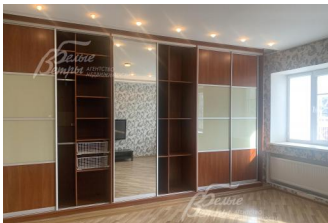

140 000 руб. / мес. 1 432 $ / мес. 1 328 € / мес.

Курс ЦБ РФ 09.11.24 $ — 97.83 руб. € — 105.45 руб.

[Дом в аренду, Каменка к/п Код: 310-008](#)

Код: 310-008

Сдан до марта 2025 г.

Особенности объекта

Просторный кирпичный коттедж, полностью меблированный, расположенный на участке с выполненными ландшафтными работами. В уникальном коттеджном поселке, расположенном непосредственно в поселке городского типа Воскресенское и совмещающем в себе городские удобства и загородный уют.

Расположение

Каменка к/п (Воскресенское)
Калужское шоссе, от МКАД по шоссе: 8 км,
всего: 10 км
Тип застройки: обжитой к/п

Дом

Общая площадь строений: 250 м²

Год постройки дома: 2003

Количество уровней: 3

Спален: 4. **С/узлов:** 3. **Комнат всего:** 6.

Опции: большой отапливаемый подвал.

Материал стен: кирпич

Облицовка стен: кирпич

Кровля: металлочерепица

Окна: стеклопакеты ПВХ

Стадия готовности: меблирован

1-ый этаж: прихожая 10 кв.м; холл 14 кв.м; гардеробная 19 кв.м; кухня 16 кв.м; гостиная – 30 кв.м; санузел с душевой 3 кв.м, котельная/постирочная 7 кв.м;

2-ой этаж: холл 10 кв.м; с/узел с ванной, душевой кабиной, стиральной машиной 15 кв.м; комната свободного назначения 13 кв.м; спальня 27 кв.м; спальня 20 кв.м

3-ий этаж: спальня 22 кв.м, с/узел

Описание внутренней отделки: стены – обои/краска, потолки – гипсокартон, пол – паркет/ламинат, внутренняя лестница - дерево

Инженерное обеспечение: городской водопровод + фильтр на смягчение + питьевой фильтр

Мебель, оборудование: новая мебель, итальянская техника, холодильник, стиральная машина Ariston и посудомоечная машины, плазменные телевизоры, кожаная мягкая мебель

Дополнительные строения: на территории есть домик для помощников по хозяйству и беседка с пологом и диванчиками для отдыха и барбекю на свежем воздухе в компании друзей:)