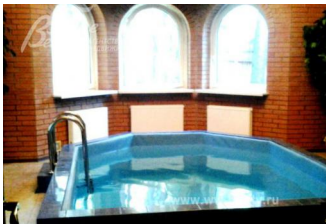

100 000 руб. / мес. 1 101 $ / мес. 1 015 € / мес.

Курс ЦБ РФ 01.03.24 $ — 90.84 руб. € — 98.54 руб.

[Дом в аренду, Новолаголево к/п Код: 203-044](#)

Код: 203-044

Сдан до марта 2024 г.

Особенности объекта

Меблированный кирпичный коттедж в стародачном поселке, на роскошном лесном участке с вековыми хвойными деревьями. Функциональная планировка, бассейн, гараж на 2 автомобиля, навес еще для двух машин, беседка-барбекю.

Расположение

Новолаголево к/п (Новолаголево)
Киевское шоссе, от МКАД по шоссе: 32 км,
всего: 37 км

Тип застройки: обжитой к/п

Дом

Общая площадь строений: 414 м² (274 кв.м дом, 140 кв.м домик с бассейном)

Количество уровней: 2

Спален: 3. **С/узлов:** 3. **Комнат всего:** 5.

Опции: бассейн; машиномест крытых: 4, в т.ч. в теплом гараже: 2; сауна; терраса; камин; холодный подвал; беседка-барбекю, навес для 2 машин, бильярд.

Материал стен: кирпич

Облицовка стен: штукатурка

Кровля: металлочерепица

Окна: стеклопакеты ПВХ

Стадия готовности: меблирован

1-ый этаж: гостиная-каминный зал 60 кв м, холл 12 кв м, кухня-студия 39 кв м с выходом во двор, с/у 13 кв м, кладовая 6 кв м

2-ой этаж: зимний сад 4.5 кв.м, две спальни 20.3 кв м, и 31.7 кв.м которые имеют выход на просторный балкон 17.4 кв.м, спальная комната 28.4 кв.м, ванная с с/у 18.5 кв.м

Описание внутренней отделки: на полах-плитка с подогревом, паркетная доска; на стенах обои, потолки побелены, лестница из дерева, декоративный фонтан при входе, на первом этаже

Инженерное обеспечение: многоуровневая система очистки воды, кондиционеры

Мебель, оборудование: мебель в классическом стиле, бытовая техника из Германии и Италии

Дополнительные строения: домик с бассейном, сауной, бильярдом; беседка-барбекю, навес (с подвалом) для двух машин

Участок