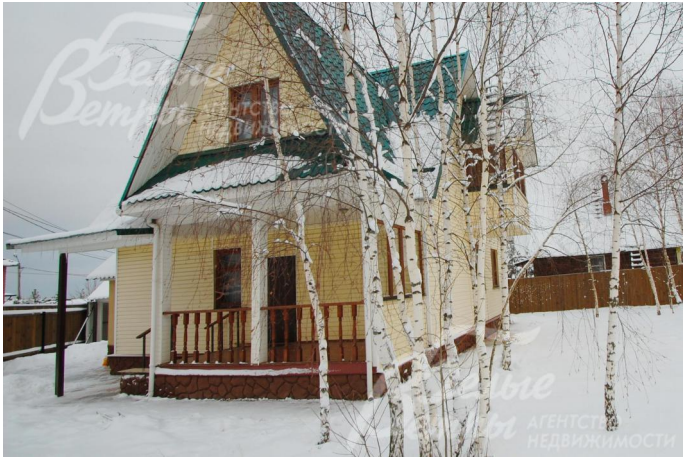

65 000 руб. / мес. 604 \$ / мес. 569 € / мес.

Курс ЦБ РФ 01.12.24 \$ — 107.74 руб. € — 114.32 руб.

[Дом в аренду, Ватутинки с/т Код: 194-012](#)

Код: 194-012

Сдан до сентября 2024 г.

Особенности объекта

Небольшой уютный домик, полностью готовый к проживанию, расположенный в очень тихом и живописном месте с развитой инфраструктурой. Ухоженный участок с взрослыми лесными деревьями.

Расположение

Ватутинки с/т (Пучково)

Калужское шоссе, от МКАД по шоссе: 17 км, всего: 21 км

Киевское шоссе, от МКАД по шоссе: 21 км, всего: 37 км

Тип застройки: коттеджная застройка

Дом

Общая площадь строений: 160 м² (в том числе: дом 131 кв.м, хозблок)