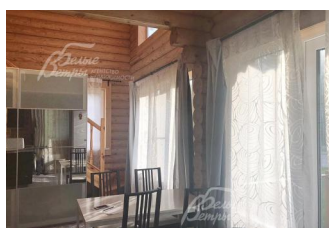

Снят с реализации

Курс ЦБ РФ 22.01.21 $ — 73.37 руб. € — 88.97 руб.

[Дом в аренду, Ваутутинки к/п Код: 140-022](#)

Код: 140-022

Особенности объекта

Совершенно новый деревянный дом 105 кв.м в элитном охраняемом коттеджном поселке. Современная планировка, гостиная со вторым светом и выходом на участок 11 соток, примыкающий к лесу. В поселке ФОК, спортивная и детская площадка, зона отдыха с прудом.

Расположение

Ваутутинки к/п (Ватутинки)

Калужское шоссе, от МКАД по шоссе: 15 км,
всего: 17 км

Тип застройки: обжитой к/п

Дом

Общая площадь строений: 105 м²

Год постройки дома: 2015

Количество уровней: 2

Спален: 2. **С/узлов:** 3. **Комнат всего:** 4.

Опции: сауна; терраса; беседка для барбекю.

Материал стен: оцилиндрованное бревно

Кровля: металлочерепица

Окна: стеклопакеты ПВХ (двухкамерные)

Стадия готовности: меблирован

1-ый этаж: тамбур 3 кв.м, холл 5 кв.м, кухня 9 кв.м совмещенная с двусветной гостиной 21 кв.м, котельная 4 кв.м, парная 5 кв.м, душевая 3 кв.м, с/у 3 кв.м, комната 5 кв.м

2-ой этаж: холл 4 кв.м, спальная 17 кв.м, с/у 3 кв.м, спальная 15 кв.м, с/у 3 кв.м

Описание внутренней отделки: дерево бревно, вагонка естественного цвета

Инженерное обеспечение: котельная под ключ, пожарная сигнализация

Мебель, оборудование: полностью меблирован

Участок

Площадь участка, соток: 11.2

Тип участка: в окружении леса

Благоустройство участка: газон, дорожки из тротуарной плитки

Дополнительная информация об участке: участок в середине поселка

Коммуникации

Газ: нет

Э/э: есть (10 кВт)

Водопровод: центральный