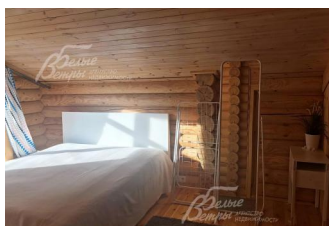

Снят с реализации

Курс ЦБ РФ 22.01.21 $ — 73.37 руб. € — 88.97 руб.

[Дом в аренду, Ваутутинки к/п Код: 140-022](#)

Код: 140-022

Особенности объекта

Совершенно новый деревянный дом 105 кв.м в элитном охраняемом коттеджном поселке. Современная планировка, гостиная со вторым светом и выходом на участок 11 соток, примыкающий к лесу. В поселке ФОК, спортивная и детская площадка, зона отдыха с прудом.

Расположение

Ваутутинки к/п (Ватутинки)

Калужское шоссе, от МКАД по шоссе: 15 км,
всего: 17 км

Тип застройки: обжитой к/п

Дом

Общая площадь строений: 105 м²

Год постройки дома: 2015

Количество уровней: 2

Спален: 2. **С/узлов:** 3. **Комнат всего:** 4.

Опции: сауна; терраса; беседка для барбекю.

Материал стен: оцилиндрованное бревно

Кровля: металлочерепица

Окна: стеклопакеты ПВХ (двухкамерные)

Стадия готовности: меблирован

1-ый этаж: тамбур 3 кв.м, холл 5 кв.м, кухня 9 кв.м совмещенная с двусветной гостиной 21 кв.м, котельная 4 кв.м, парная 5 кв.м, душевая 3 кв.м, с/у 3 кв.м, комната 5 кв.м

2-ой этаж: холл 4 кв.м, спальная 17 кв.м, с/у 3 кв.м, спальная 15 кв.м, с/у 3 кв.м

Описание внутренней отделки: дерево бревно, вагонка естественного цвета

Инженерное обеспечение: котельная под ключ, пожарная сигнализация

Мебель, оборудование: полностью меблирован

Участок

Площадь участка, соток: 11.2

Тип участка: в окружении леса

Благоустройство участка: газон, дорожки из тротуарной плитки

Дополнительная информация об участке: участок в середине поселка

Коммуникации

Газ: нет

Э/э: есть (10 кВт)

Водопровод: центральный