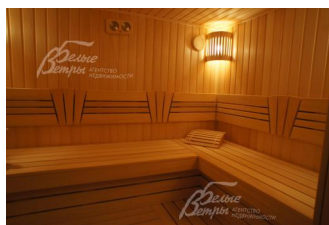

Снят с реализации

Курс ЦБ РФ 22.01.21 $ — 73.37 руб. € — 88.97 руб.

[Дом в аренду, Ваутутинки к/п Код: 140-022](#)

Код: 140-022

Особенности объекта

Совершенно новый деревянный дом 105 кв.м в элитном охраняемом коттеджном поселке. Современная планировка, гостиная со вторым светом и выходом на участок 11 соток, примыкающий к лесу. В поселке ФОК, спортивная и детская площадка, зона отдыха с прудом.

Расположение

Ваутутинки к/п (Ватутинки)

Калужское шоссе, от МКАД по шоссе: 15 км,
всего: 17 км

Тип застройки: обжитой к/п

Дом

Общая площадь строений: 105 м²

Год постройки дома: 2015

Количество уровней: 2

Спален: 2. **С/узлов:** 3. **Комнат всего:** 4.

Опции: сауна; терраса; беседка для барбекю.

Материал стен: оцилиндрованное бревно

Кровля: металлочерепица

Окна: стеклопакеты ПВХ (двухкамерные)

Стадия готовности: меблирован

1-ый этаж: тамбур 3 кв.м, холл 5 кв.м, кухня 9 кв.м совмещенная с двусветной гостиной 21 кв.м, котельная 4 кв.м, парная 5 кв.м, душевая 3 кв.м, с/у 3 кв.м, комната 5 кв.м

2-ой этаж: холл 4 кв.м, спальная 17 кв.м, с/у 3 кв.м, спальная 15 кв.м, с/у 3 кв.м

Описание внутренней отделки: дерево бревно, вагонка естественного цвета

Инженерное обеспечение: котельная под ключ, пожарная сигнализация

Мебель, оборудование: полностью меблирован

Участок

Площадь участка, соток: 11.2

Тип участка: в окружении леса

Благоустройство участка: газон, дорожки из тротуарной плитки

Дополнительная информация об участке: участок в середине поселка

Коммуникации

Газ: нет

Э/э: есть (10 кВт)

Водопровод: центральный