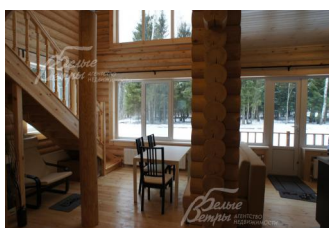

Снят с реализации

Курс ЦБ РФ 22.01.21 $ — 73.37 руб. € — 88.97 руб.

[Дом в аренду, Ваутутинки к/п Код: 140-022](#)

Код: 140-022

Особенности объекта

Совершенно новый деревянный дом 105 кв.м в элитном охраняемом коттеджном поселке. Современная планировка, гостиная со вторым светом и выходом на участок 11 соток, примыкающий к лесу. В поселке ФОК, спортивная и детская площадка, зона отдыха с прудом.

Расположение

Ваутутинки к/п (Ватутинки)

Калужское шоссе, от МКАД по шоссе: 15 км,
всего: 17 км

Тип застройки: обжитой к/п

Дом

Общая площадь строений: 105 м²

Год постройки дома: 2015

Количество уровней: 2

Спален: 2. **С/узлов:** 3. **Комнат всего:** 4.

Опции: сауна; терраса; беседка для барбекю.

Материал стен: оцилиндрованное бревно

Кровля: металлочерепица

Окна: стеклопакеты ПВХ (двухкамерные)

Стадия готовности: меблирован

1-ый этаж: тамбур 3 кв.м, холл 5 кв.м, кухня 9 кв.м совмещенная с двусветной гостиной 21 кв.м, котельная 4 кв.м, парная 5 кв.м, душевая 3 кв.м, с/у 3 кв.м, комната 5 кв.м

2-ой этаж: холл 4 кв.м, спальная 17 кв.м, с/у 3 кв.м, спальная 15 кв.м, с/у 3 кв.м

Описание внутренней отделки: дерево бревно, вагонка естественного цвета

Инженерное обеспечение: котельная под ключ, пожарная сигнализация

Мебель, оборудование: полностью меблирован

Участок

Площадь участка, соток: 11.2

Тип участка: в окружении леса

Благоустройство участка: газон, дорожки из тротуарной плитки

Дополнительная информация об участке: участок в середине поселка

Коммуникации

Газ: нет

Э/э: есть (10 кВт)

Водопровод: центральный