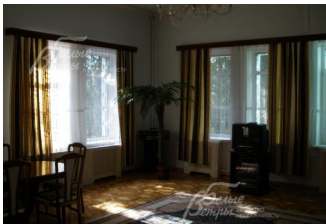

160 000 руб. / мес. 2 093 $ / мес. 1 942 € / мес.

Курс ЦБ РФ 27.03.23 $ — 76.45 руб. € — 82.39 руб.

[Дом в аренду, Власово Код: 299-004](#)

Код: 299-004

Сдан до мая 2023 г.

Особенности объекта

Сдается в аренду меблированный дом в обжитой дер.Власово. В доме два этажа и цоколь с зоной отдыха с бильярдной, сауной и купелью. Каминный зал, две гостиные, зал приемов, кухня-столовая, 3 спальни, гардеробная, 3 ванные комнаты. На просторном участке плодовые и лесные деревья, летний бассейн.

Расположение

Власово

Киевское шоссе, от МКАД по шоссе: 21 км, всего: 23 км

Минское шоссе, от МКАД по шоссе: 22 км, всего: 27 км

Тип застройки: обжитой к/п

Дом

Общая площадь строений: 540 м²

Количество уровней: 3

Спален: 3. **С/узлов:** 2. **Комнат всего:** 7.

Опции: машиномест крытых: 4, в т.ч. в теплом гараже: 2; сауна; камин; летний бассейн.

Материал стен: кирпич

Облицовка стен: штукатурка

Кровля: металлочерепица

Окна: стеклопакеты ПВХ

Стадия готовности: меблирован

Цоколь: сауна, бильярдная, купель, комната отдыха, с/узел

1-ый этаж: гостиная 70 кв.м, каминный зал 69 кв.м, кухня 21 кв.м, ванная, прихожая 15 кв.м, зал приемов, гостиная 25 кв.м, гардеробная, отдельный с/узел

2-ой этаж: спальня 25 кв.м, спальня 23 кв.м, спальня 22 кв.м

Описание внутренней отделки: отделка внутренних стен - штукатурка с декоративной лепниной; отделка полов - паркет (дуб), массивная доска; установлен деревянный лестничный марш; на потолках выполнены лепные узоры;

Инженерное обеспечение: установлена импортная сантехника, фильтры воды; установлен котел Gorenje;

Мебель, оборудование: дом полностью укомплектован мебелью

Дополнительные строения: летний бассейн

Дополнительная информация о доме: дом классического архитектурного стиля с высотой потолков 4м