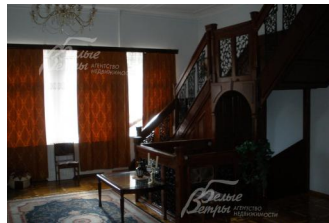

160 000 руб. / мес. 2 093 $ / мес. 1 942 € / мес.

Курс ЦБ РФ 27.03.23 $ — 76.45 руб. € — 82.39 руб.

[Дом в аренду, Власово Код: 299-004](#)

Код: 299-004

Сдан до мая 2023 г.

Особенности объекта

Сдается в аренду меблированный дом в обжитой дер.Власово. В доме два этажа и цоколь с зоной отдыха с бильярдной, сауной и купелью. Каминный зал, две гостиные, зал приемов, кухня-столовая, 3 спальни, гардеробная, 3 ванные комнаты. На просторном участке плодовые и лесные деревья, летний бассейн.

Расположение

Власово

Киевское шоссе, от МКАД по шоссе: 21 км, всего: 23 км

Минское шоссе, от МКАД по шоссе: 22 км, всего: 27 км

Тип застройки: обжитой к/п

Дом

Общая площадь строений: 540 м²

Количество уровней: 3

Спален: 3. **С/узлов:** 2. **Комнат всего:** 7.

Опции: машиномест крытых: 4, в т.ч. в теплом гараже: 2; сауна; камин; летний бассейн.

Материал стен: кирпич

Облицовка стен: штукатурка

Кровля: металлочерепица

Окна: стеклопакеты ПВХ

Стадия готовности: меблирован

Цоколь: сауна, бильярдная, купель, комната отдыха, с/узел

1-ый этаж: гостиная 70 кв.м, каминный зал 69 кв.м, кухня 21 кв.м, ванная, прихожая 15 кв.м, зал приемов, гостиная 25 кв.м, гардеробная, отдельный с/узел

2-ой этаж: спальня 25 кв.м, спальня 23 кв.м, спальня 22 кв.м

Описание внутренней отделки: отделка внутренних стен - штукатурка с декоративной лепниной; отделка полов - паркет (дуб), массивная доска; установлен деревянный лестничный марш; на потолках выполнены лепные узоры;

Инженерное обеспечение: установлена импортная сантехника, фильтры воды; установлен котел Gorenje;

Мебель, оборудование: дом полностью укомплектован мебелью

Дополнительные строения: летний бассейн

Дополнительная информация о доме: дом классического архитектурного стиля с высотой потолков 4м