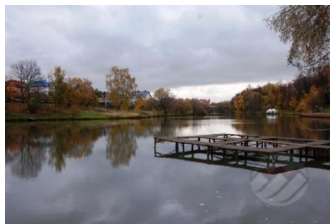

Тип участка: лесной

Благоустройство участка: засеяны газоны, посажены цветники, на территории имеется пруд со своим пляжем

Коммуникации

Газ: есть

Э/э: есть

Водопровод: центральный

Канализация: централизованная

Элементы положит. окружения

Лесной массив, пруд с пляжной зоной

Комментарий к цене

возможна аренда на лето