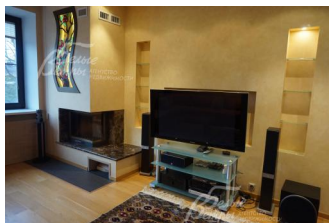

Снят с реализации

Курс ЦБ РФ 23.04.24 $ — 93.25 руб. € — 99.36 руб.

[Таунхаус в аренду, Зеленый Дом Десна к/п](#) [Код: 513-002](#)

Код: 513-002

Особенности объекта

Просторный таунхаус с 4-мя спальнями и дизайнерским ремонтом, с гаражом на 1 м/м, в обжитом строго охраняемом элитном поселке на территории Санатория УДП (Управления Делами Президента). Камерный тихий поселок, со всех сторон окруженный густым смешанным лесом, расположен вблизи Москвы. На участке 8.7 соток множество деревьев, проведено освещение, выложены дорожки. В стоимость арендной платы входит пользование всеми услугами и инфраструктурой санатория "Десна". Идеальное место для круглогодичного проживания!

Расположение

Зеленый Дом Десна к/п (Десна)
Калужское шоссе, от МКАД по шоссе: 11 км,
всего: 13 км

Тип застройки: обжитой к/п

Дом

Общая площадь строений: 336 м²

Год постройки дома: 2007

Количество уровней: 4

Спален: 4. **С/узлов:** 3. **Комнат всего:** 7.

Опции: машиномест крытых: 1, в т.ч. в теплом гараже: 1; камин; беседка, барбекю.

Материал стен: кирпич

Облицовка стен: штукатурка и покраска

Кровля: металлочерепица

Стадия готовности: мебелирован

Цоколь: серверная, помещение свободного назначения, в котором установлен винный шкаф и второй холодильник, постирочная, кладовая, котельная, техническое помещение

1-ый этаж: холл 18 кв.м, кухня-столовая-гостиная с камином 50 кв.м, спальня 18 кв.м, с/у с душем, выход во двор

2-ой этаж: кабинет (библиотека) 8 кв.м с выходом на балкон 2 кв.м, спальня 20 кв.м, детская 20 кв.м, санузел с ванной и душем 12 кв.м

3-ий этаж: хозяйская спальня 35 кв.м с гардеробной 10 кв.м и санузлом 10 кв.м

Описание внутренней отделки: дизайнерский ремонт, стильная отделка интерьеров, дорогая мебель и техника. Полы - керамогранит подогреваемый и паркетная доска, стены покрашены, потолок двухуровневые с подсветкой, камин отделан мрамором

Инженерное обеспечение: многоступенчатая система очистки воды, установлены кондиционеры и сигнализация

Мебель, оборудование: холодильник Liebherr,