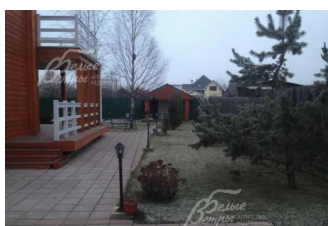

Снят с реализации

Курс ЦБ РФ 25.04.24 \$ — 92.51 руб. € — 98.91 руб.

[Дом в аренду, Звереве Код: 235-005](#)

Код: 235-005

Особенности объекта

Экологичный, добротный, уютный деревянный дом 197 кв.м на участке с ландшафтным дизайном 10 соток в охраняемом обжитом стародачном месте. Лесной массив в 200 метрах от участка. В доме свежий ремонт, вся необходимая мебель и техника. Инфраструктура Селятино в 1,5 км (школа, детский сад, бассейн, каток, рынок). Удобное транспортное сообщение - в 10 минутах пешком станция Рассудово - электричка 1 час в пути без пробок до м. Киевская.

Расположение

Звереве

Киевское шоссе, от МКАД по шоссе: 38 км,
всего: 40 км

Тип застройки: стародачное место

Дом

Общая площадь строений: 197 м²

Год постройки дома: 2012 (свежий ремонт)

Количество уровней: 2

Спален: 3. **С/узлов:** 2. **Комнат всего:** 5.

Опции: машиномест крытых: 2; терраса; навес на 2 авто, беседка барбекю.

Материал стен: брус

Облицовка стен: брус

Кровля: мягкая

Окна: стеклопакеты ПВХ (двухкамерные стеклопакеты)

Мебель, оборудование: полностью меблирован (мебель ИКЕА)

Дополнительные строения: навес на 2 авто, беседка барбекю

Участок

Площадь участка, соток: 10

Тип участка: с лесными и декоративными деревьями

Благоустройство участка: выполнен ландшафтный дизайн (хвойные и лиственные деревья), дренаж, высажен газон